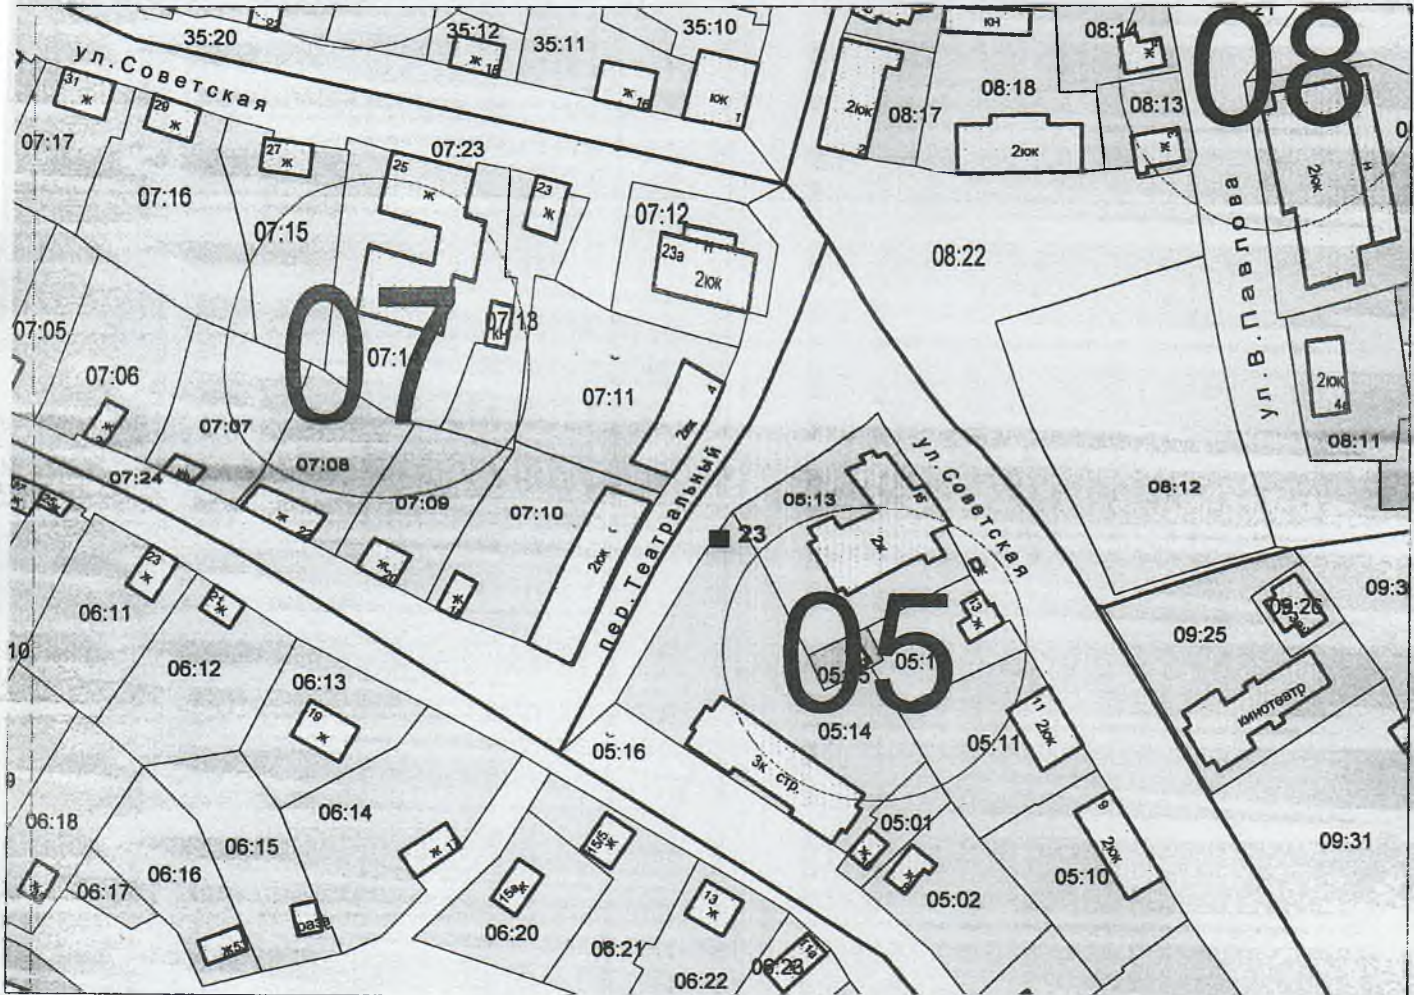

СХЕМА
размещения контейнерной площадки № 23
в п. Пено по пер. Театральный
М 1 : 2000

СХЕМА
размещения контейнерной площадки № 24
в п. Пено по ул. В.Павлова
М 1 : 2000

СХЕМА
размещения контейнерной площадки № 25
в п. Пено по ул. В.Павлова
М 1 : 2000