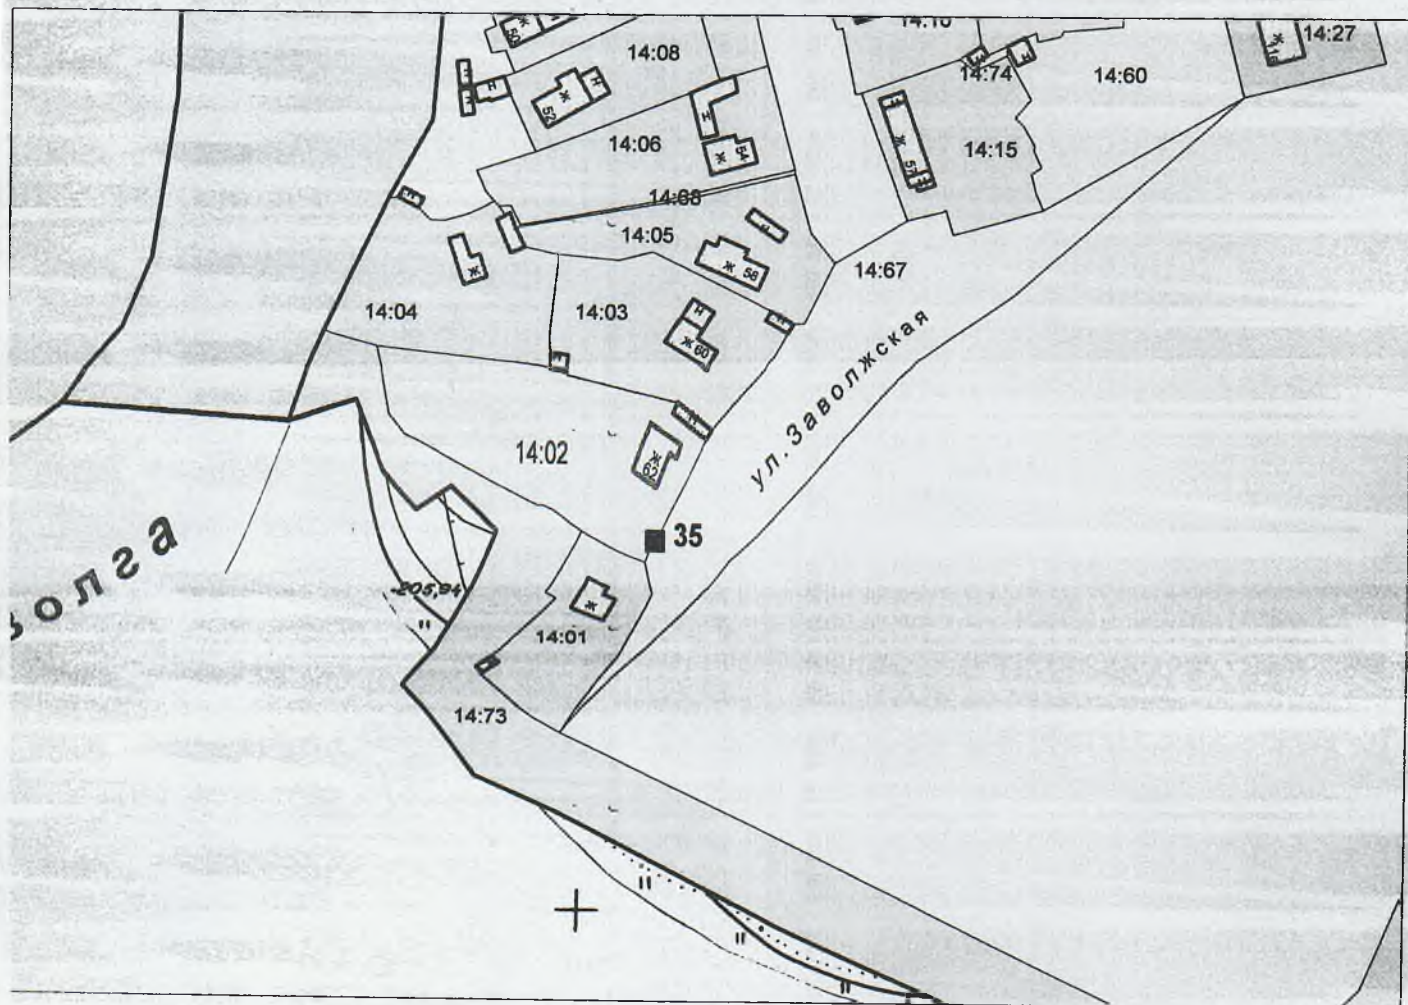

СХЕМА
размещения контейнерной площадки № 34
в п. Пено по ул. Заволжская
М 1 : 2000

СХЕМА
размещения контейнерной площадки № 35
в п. Пено по ул. Заволжская
М 1 : 2000

СХЕМА
размещения контейнерной площадки № 36
в п. Пено по ул. Новая
М 1 : 2000