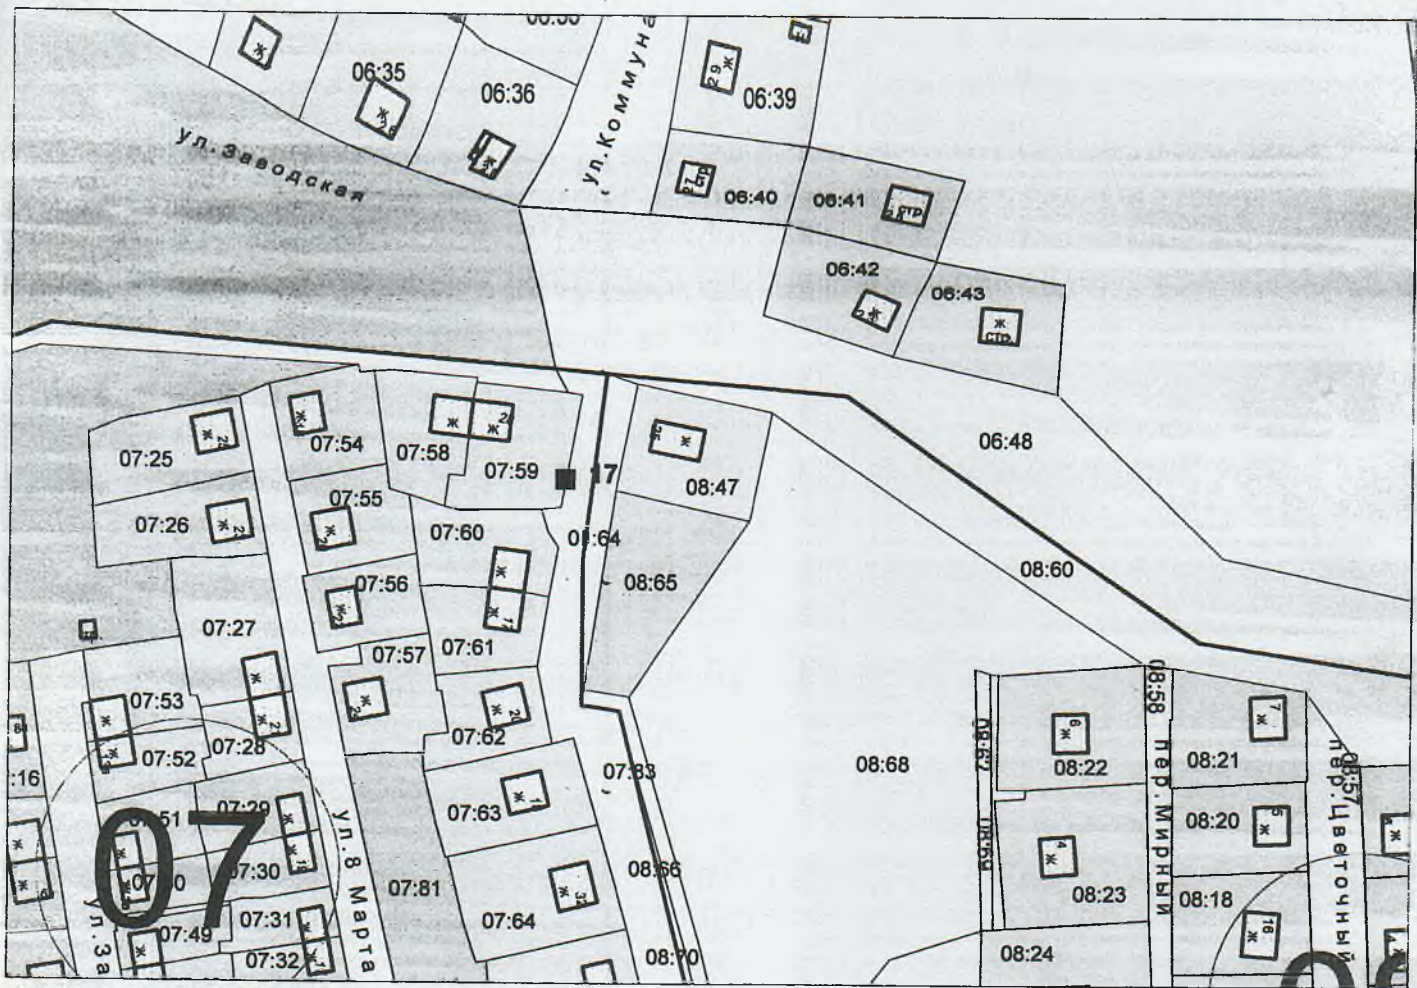

СХЕМА
размещения контейнерной площадки № 18
в п. Пено по ул. Мира
М 1 : 2000

СХЕМА
размещения контейнерной площадки № 19
в п. Пено по ул. Южная
М 1 : 2000

к постановлению администрации
Пеновского района Тверской
области № 115 от 11.03.2019