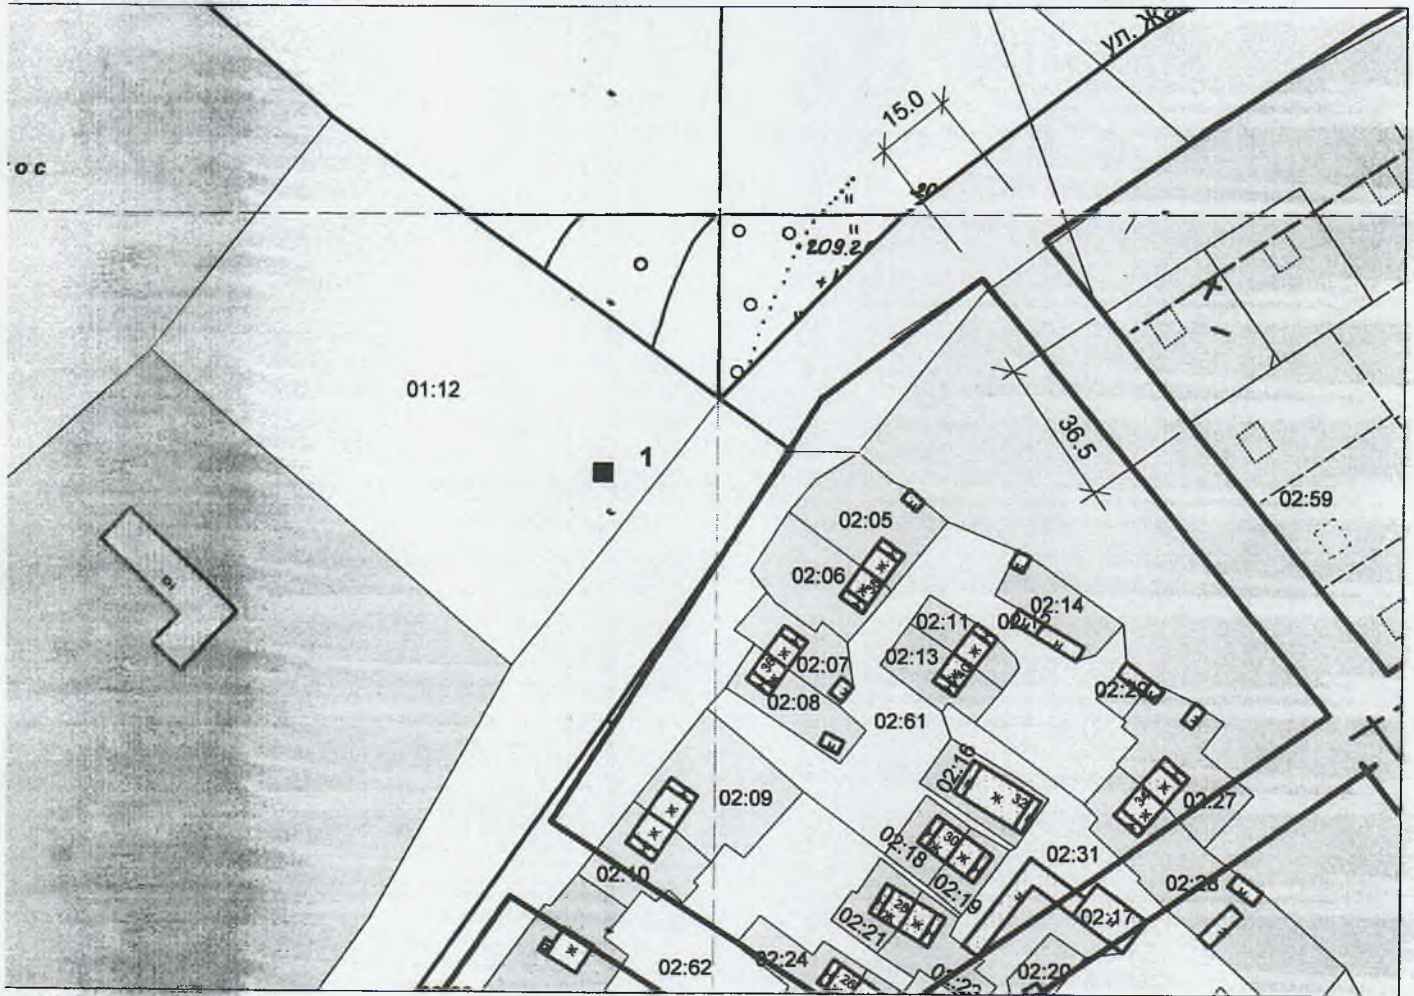

СХЕМА
размещения контейнерной площадки № 1
в п. Пено по ул. Жагренкова
М 1 : 2000

СХЕМА
размещения контейнерной площадки № 2
в п. Пено по пер. Совхозный
М 1 : 2000

СХЕМА
размещения контейнерной площадки № 3
в п. Пено по ул. Полевая
М 1 : 2000

СХЕМА
размещения контейнерной площадки № 4
в п. Пено по ул. Заречная
М.1 : 2000

СХЕМА
размещения контейнерной площадки № 5
в п. Пено по ул. Заречная
М 1 : 2000

СХЕМА
размещения контейнерной площадки № 6
в п. Пено по ул. Л. Чайкиной, д. 30
М 1 : 2000

СХЕМА
размещения контейнерной площадки № 28
в п. Пено по ул. Новикова
М 1 : 2000

к постановлению администрации
Пеновского района Тверской
области № 115 от 11.03.2019

СХЕМА
размещения контейнерной площадки № 29
в п. Пено по пер. Вокзальный
М 1 : 2000

СХЕМА
размещения контейнерной площадки № 30
в п. Пено по ул. Волжская
М 1: 2000

СХЕМА
размещения контейнерной площадки № 31
в п. Пено по пр. Коммунаров. д. 30
М 1 : 2000

Приложение № 32
к постановлению администрации
Пеновского района Тверской
области № 115 от 11.03.2019