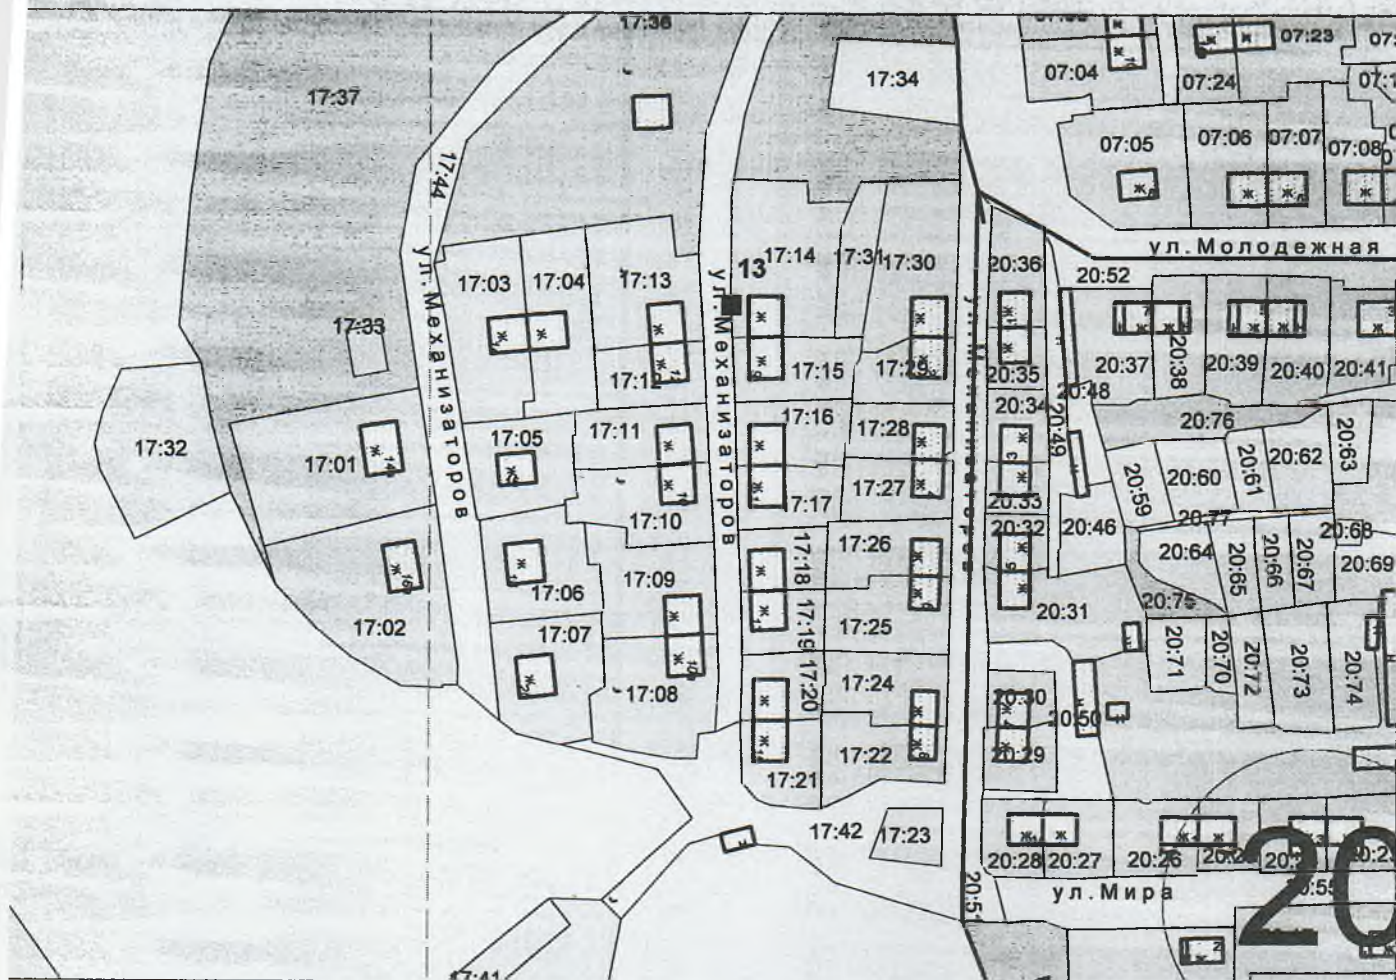

СХЕМА
размещения контейнерной площадки № 4
в п. Пено по ул. Заречная
М.1 : 2000

СХЕМА
размещения контейнерной площадки № 5
в п. Пено по ул. Заречная
М 1 : 2000

СХЕМА
размещения контейнерной площадки № 6
в п. Пено по ул. Л. Чайкиной, д. 30
М 1 : 2000

СХЕМА
размещения контейнерной площадки № 7
в п. Пено по ул. Л. Чайкиной д. 326
М 1 : 2000

СХЕМА
размещения контейнерной площадки № 8
в п. Пено по ул. Л. Чайкиной, д. 80
М 1 : 2000

СХЕМА
размещения контейнерной площадки № 9
в п. Пено по ул. Цветочная
М 1 : 2000

СХЕМА
размещения контейнерной площадки № 12
в п. Пено по ул. Заводская
М 1 : 2000

СХЕМА
размещения контейнерной площадки № 13
в п. Пено по ул. Механизаторов
М 1.: 2000

СХЕМА
размещения контейнерной площадки № 14
в п. Пено по ул. Механизаторов
М 1 : 2000