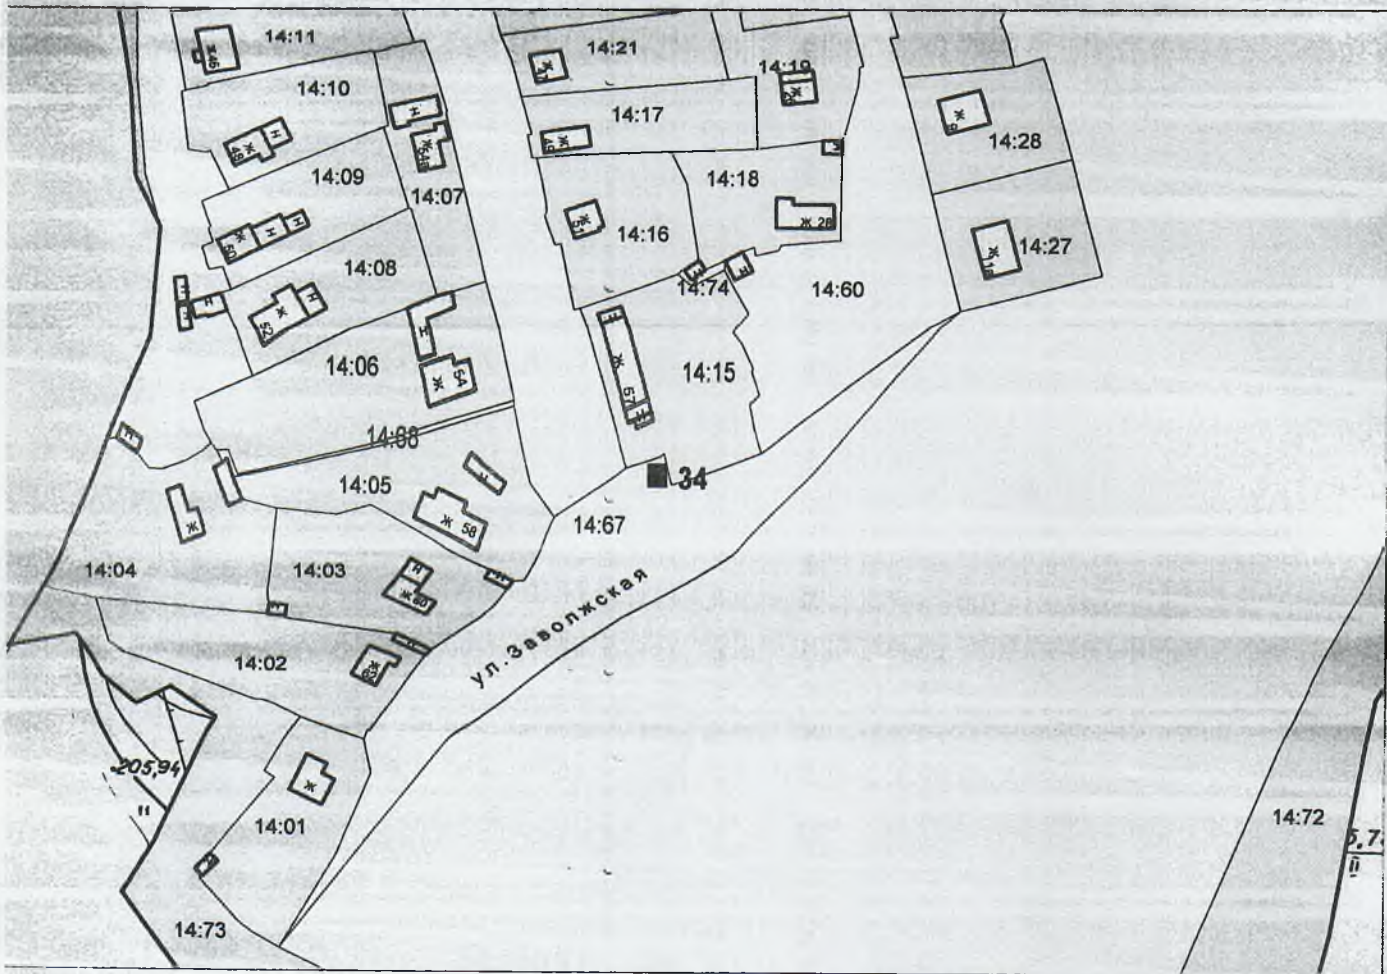

СХЕМА
размещения контейнерной площадки № 34
в п. Пено по ул. Заволжская
М 1 : 2000

СХЕМА
размещения контейнерной площадки № 35
в п. Пено по ул. Заволжская
М 1 : 2000

СХЕМА
размещения контейнерной площадки № 36
в п. Пено по ул. Новая
М 1 : 2000