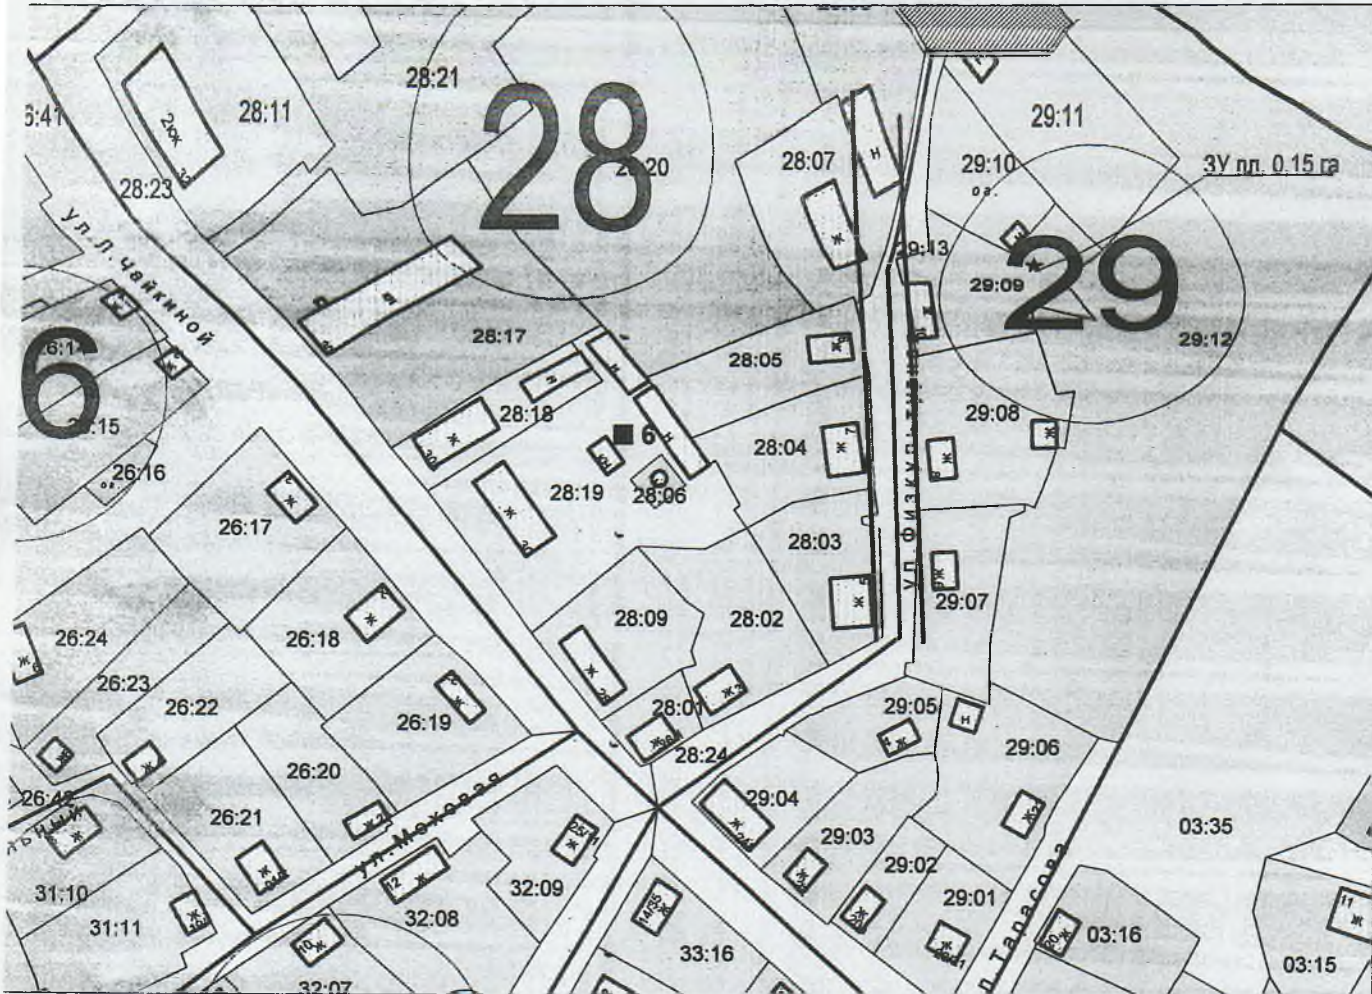

СХЕМА
размещения контейнерной площадки № 1
в п. Пено по ул. Жагренкова
М 1 : 2000

СХЕМА
размещения контейнерной площадки № 2
в п. Пено по пер. Совхозный
М 1 : 2000

СХЕМА
размещения контейнерной площадки № 3
в п. Пено по ул. Полевая
М 1 : 2000

СХЕМА
размещения контейнерной площадки № 4
в п. Пено по ул. Заречная
М.1 : 2000

СХЕМА
размещения контейнерной площадки № 5
в п. Пено по ул. Заречная
М 1 : 2000

СХЕМА
размещения контейнерной площадки № 6
в п. Пено по ул. Л. Чайкиной, д. 30
М 1 : 2000

СХЕМА
размещения контейнерной площадки № 7
в п. Пено по ул. Л. Чайкиной д. 326
М 1 : 2000

СХЕМА
размещения контейнерной площадки № 8
в п. Пено по ул. Л. Чайкиной, д. 80
М 1 : 2000

СХЕМА
размещения контейнерной площадки № 9
в п. Пено по ул. Цветочная
М 1 : 2000

СХЕМА
размещения контейнерной площадки № 30
в п. Пено по ул. Волжская
М 1: 2000

СХЕМА
размещения контейнерной площадки № 31
в п. Пено по пр. Коммунаров. д. 30
М 1 : 2000

Приложение № 32
к постановлению администрации
Пеновского района Тверской
области № 115 от 11.03.2019