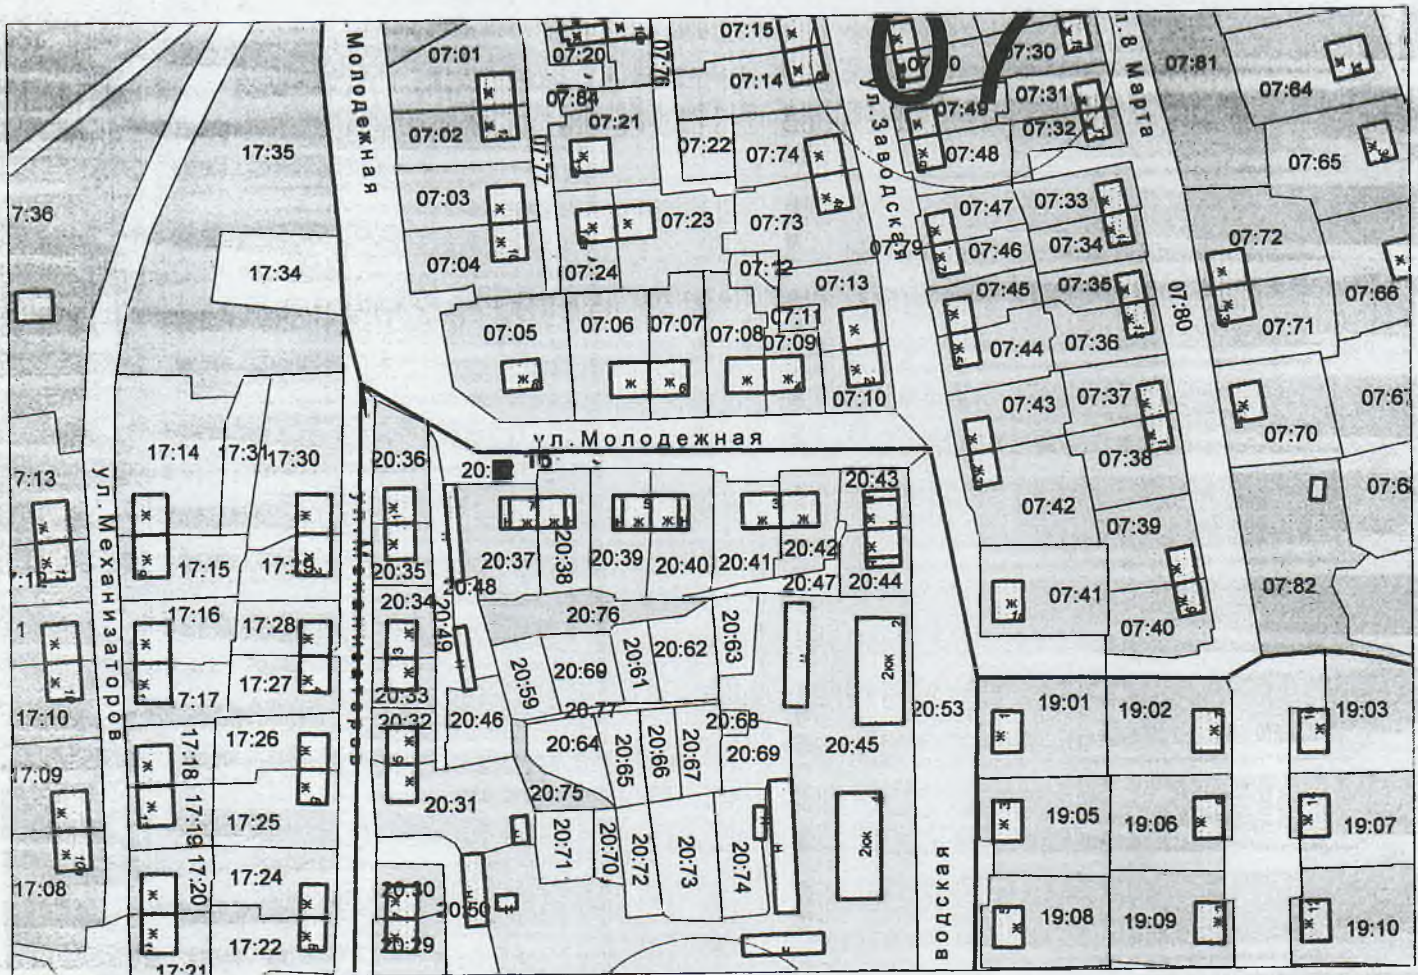

СХЕМА
размещения контейнерной площадки № 15
в п. Пено по ул. Механизаторов
М 1: 2000

СХЕМА
размещения контейнерной площадки № 16
в п. Пено по ул. Молодежная
М 1 : 2000

СХЕМА
размещения контейнерной площадки № 17
в п. Пено по ул. Коммунальная
М 1 : 2000