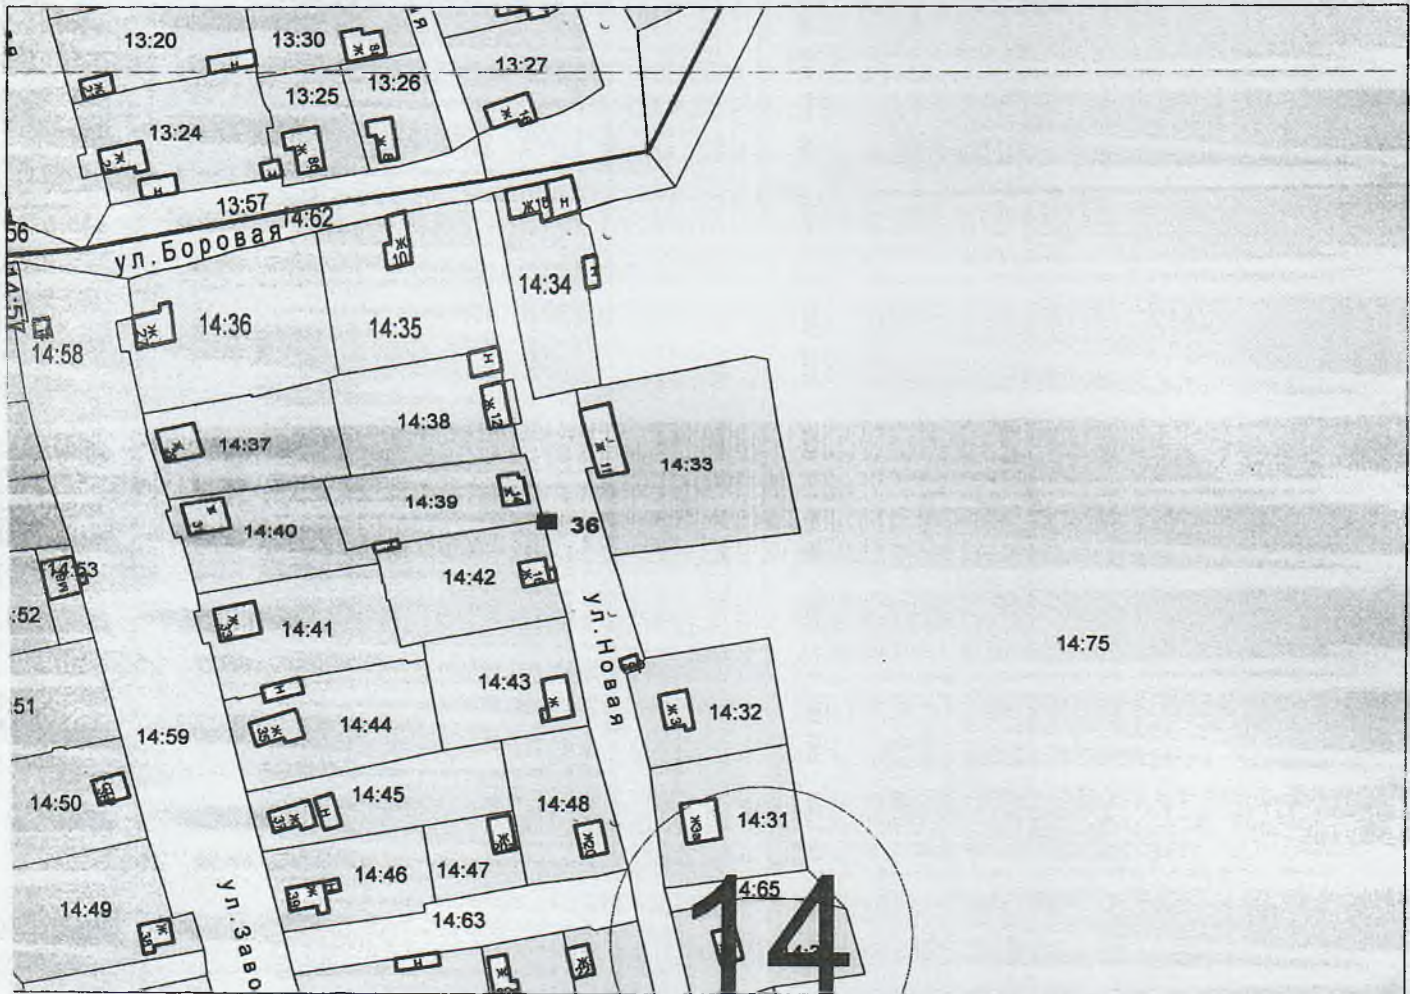

СХЕМА
размещения контейнерной площадки № 34
в п. Пено по ул. Заволжская
М 1 : 2000

СХЕМА
размещения контейнерной площадки № 35
в п. Пено по ул. Заволжская
М 1 : 2000

СХЕМА
размещения контейнерной площадки № 36
в п. Пено по ул. Новая
М 1 : 2000