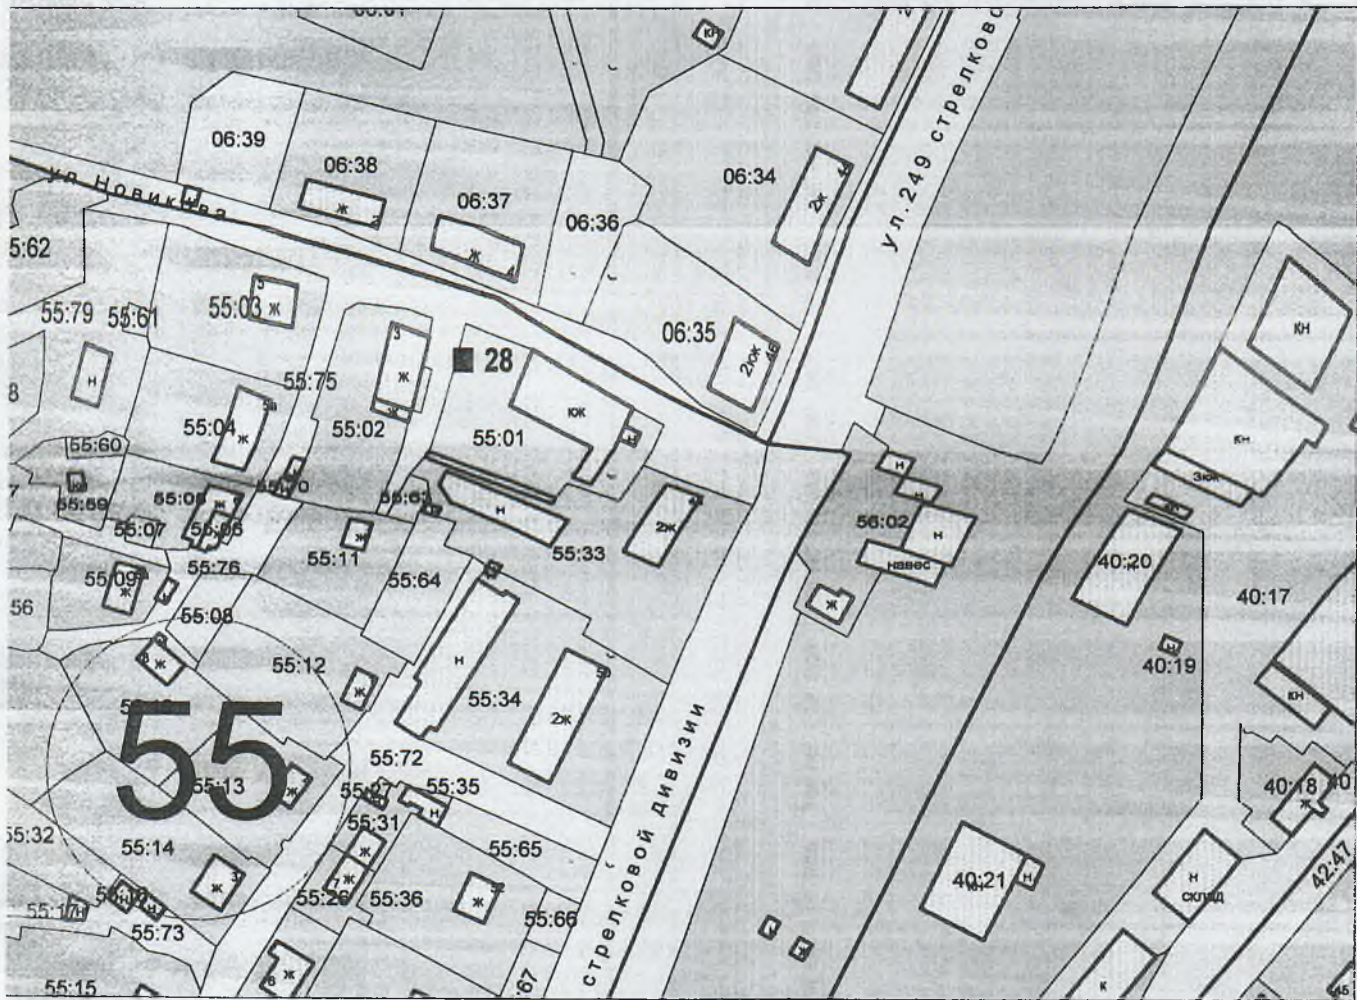

к постановлению администрации
Пеновского района Тверской
области № 115 от 11.03.2019

СХЕМА
размещения контейнерной площадки № 28
в п. Пено по ул. Новикова
М 1 : 2000