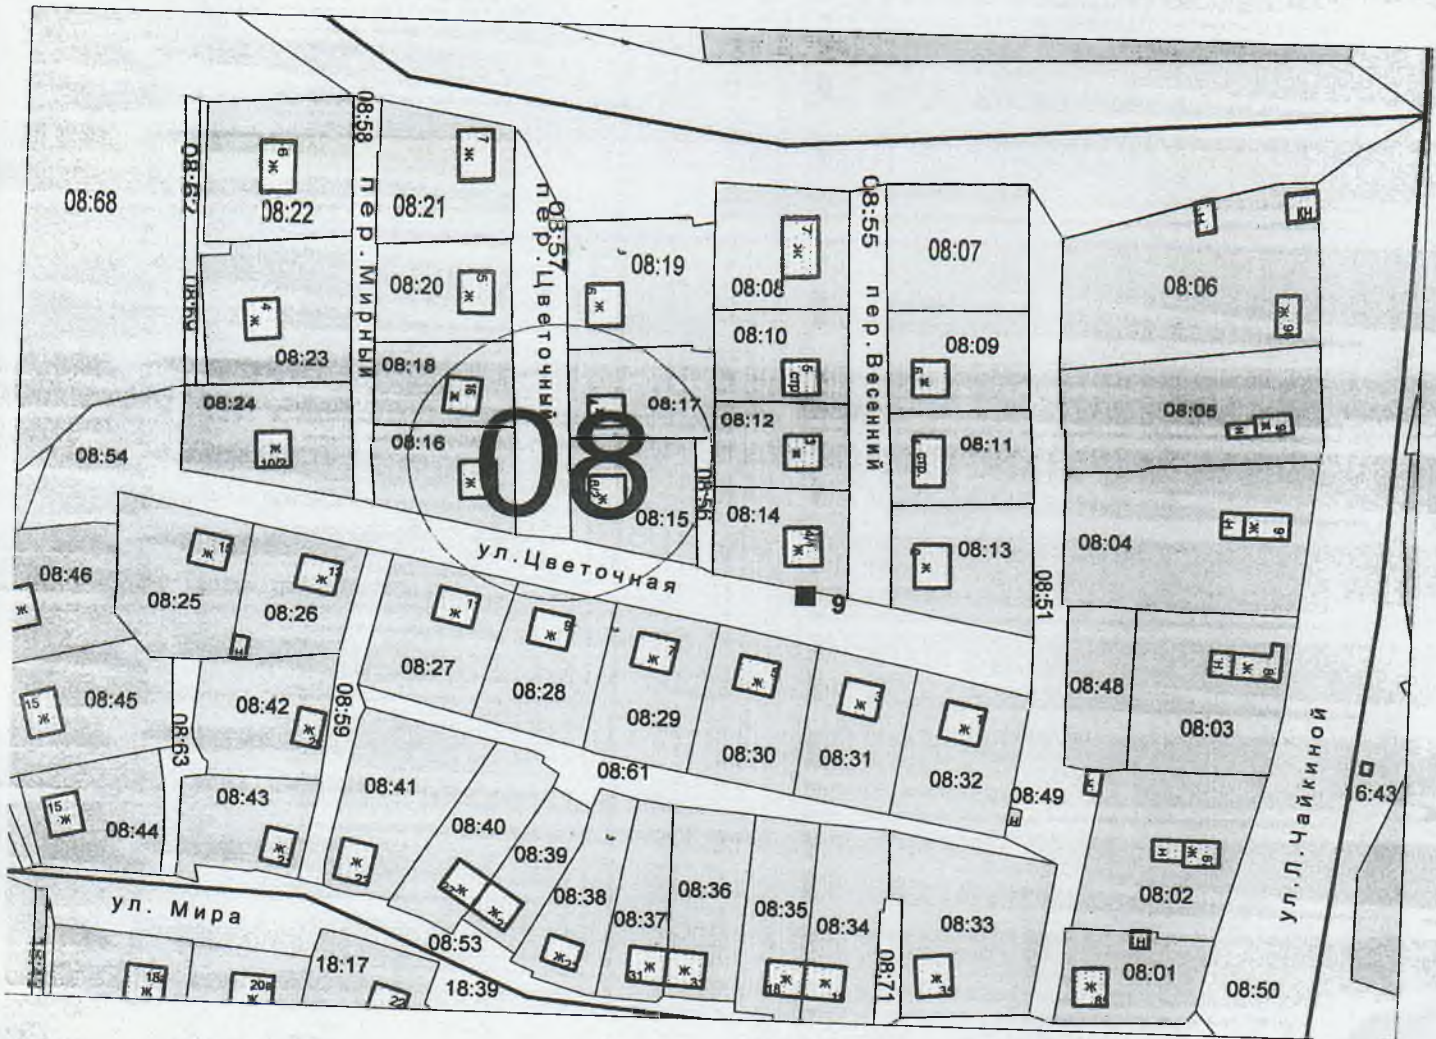

СХЕМА
размещения контейнерной площадки № 4
в п. Пено по ул. Заречная
М.1 : 2000

СХЕМА
размещения контейнерной площадки № 5
в п. Пено по ул. Заречная
М 1 : 2000

СХЕМА
размещения контейнерной площадки № 6
в п. Пено по ул. Л. Чайкиной, д. 30
М 1 : 2000

СХЕМА
размещения контейнерной площадки № 7
в п. Пено по ул. Л. Чайкиной д. 326
М 1 : 2000

СХЕМА
размещения контейнерной площадки № 8
в п. Пено по ул. Л. Чайкиной, д. 80
М 1 : 2000

СХЕМА
размещения контейнерной площадки № 9
в п. Пено по ул. Цветочная
М 1 : 2000

СХЕМА
размещения контейнерной площадки № 30
в п. Пено по ул. Волжская
М 1: 2000

СХЕМА
размещения контейнерной площадки № 31
в п. Пено по пр. Коммунаров. д. 30
М 1 : 2000

Приложение № 32
к постановлению администрации
Пеновского района Тверской
области № 115 от 11.03.2019