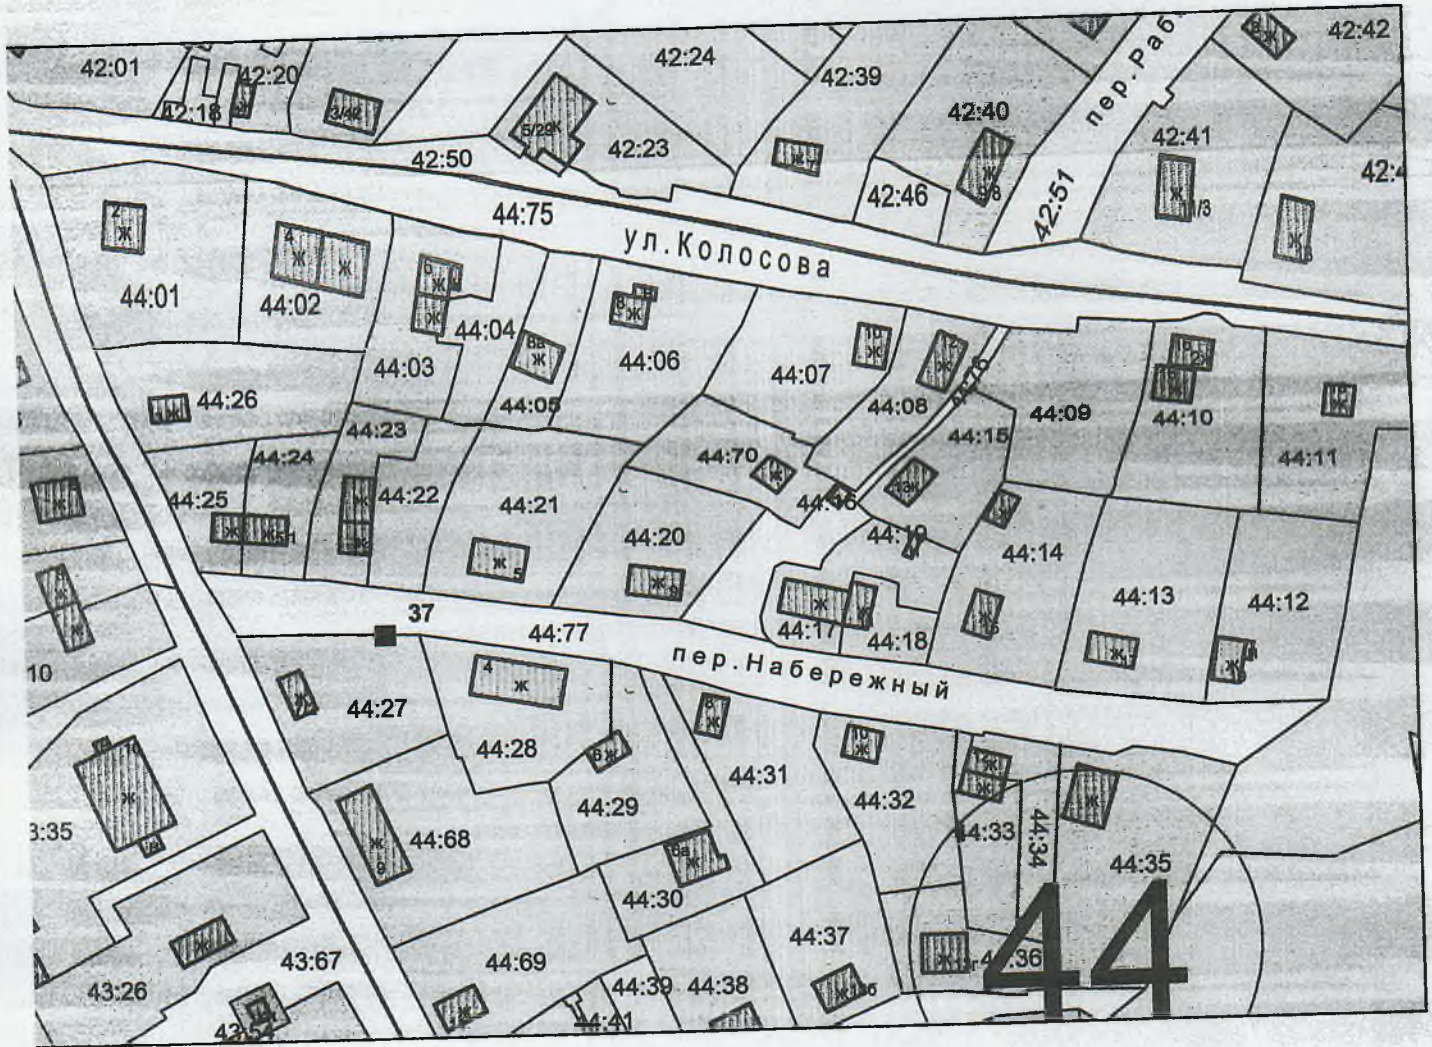

СХЕМА
размещения контейнерной площадки № 37
в п. Пено по пер.Набережный
М 1 : 2000

СХЕМА
размещения контейнерной площадки № 38
в п. Пено по ул. Лесная
М 1 : 2000