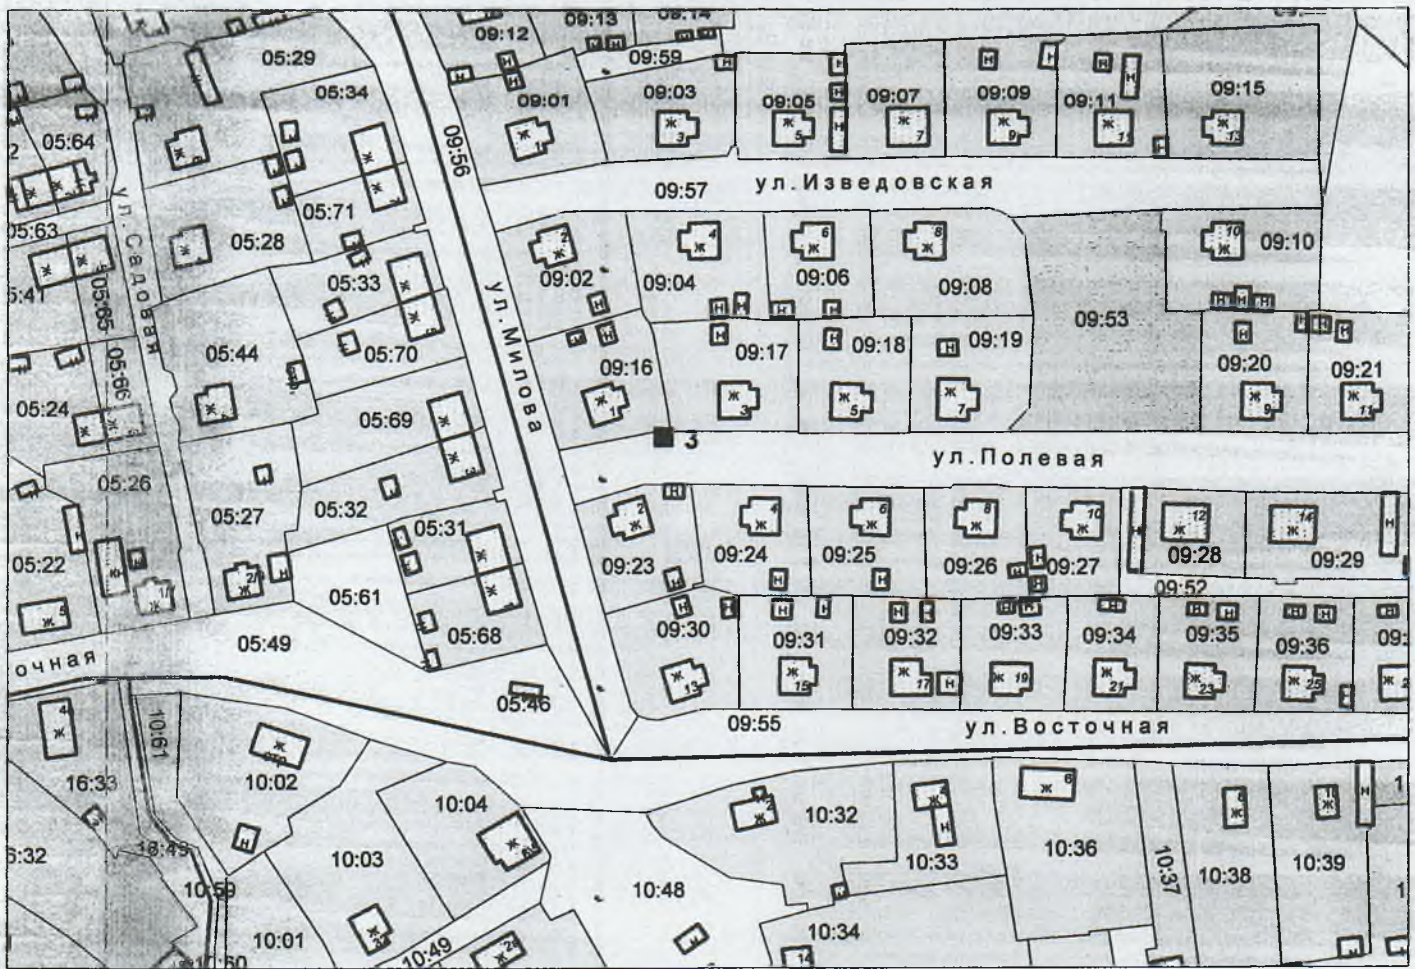

СХЕМА
размещения контейнерной площадки № 1
в п. Пено по ул. Жагренкова
М 1 : 2000

СХЕМА
размещения контейнерной площадки № 2
в п. Пено по пер. Совхозный
М 1 : 2000

СХЕМА
размещения контейнерной площадки № 3
в п. Пено по ул. Полевая
М 1 : 2000

СХЕМА
размещения контейнерной площадки № 4
в п. Пено по ул. Заречная
М.1 : 2000

СХЕМА
размещения контейнерной площадки № 5
в п. Пено по ул. Заречная
М 1 : 2000

СХЕМА
размещения контейнерной площадки № 6
в п. Пено по ул. Л. Чайкиной, д. 30
М 1 : 2000

СХЕМА
размещения контейнерной площадки № 28
в п. Пено по ул. Новикова
М 1 : 2000

к постановлению администрации
Пеновского района Тверской
области № 115 от 11.03.2019

СХЕМА
размещения контейнерной площадки № 29
в п. Пено по пер. Вокзальный
М 1 : 2000

СХЕМА
размещения контейнерной площадки № 30
в п. Пено по ул. Волжская
М 1: 2000

СХЕМА
размещения контейнерной площадки № 31
в п. Пено по пр. Коммунаров. д. 30
М 1 : 2000

Приложение № 32
к постановлению администрации
Пеновского района Тверской
области № 115 от 11.03.2019