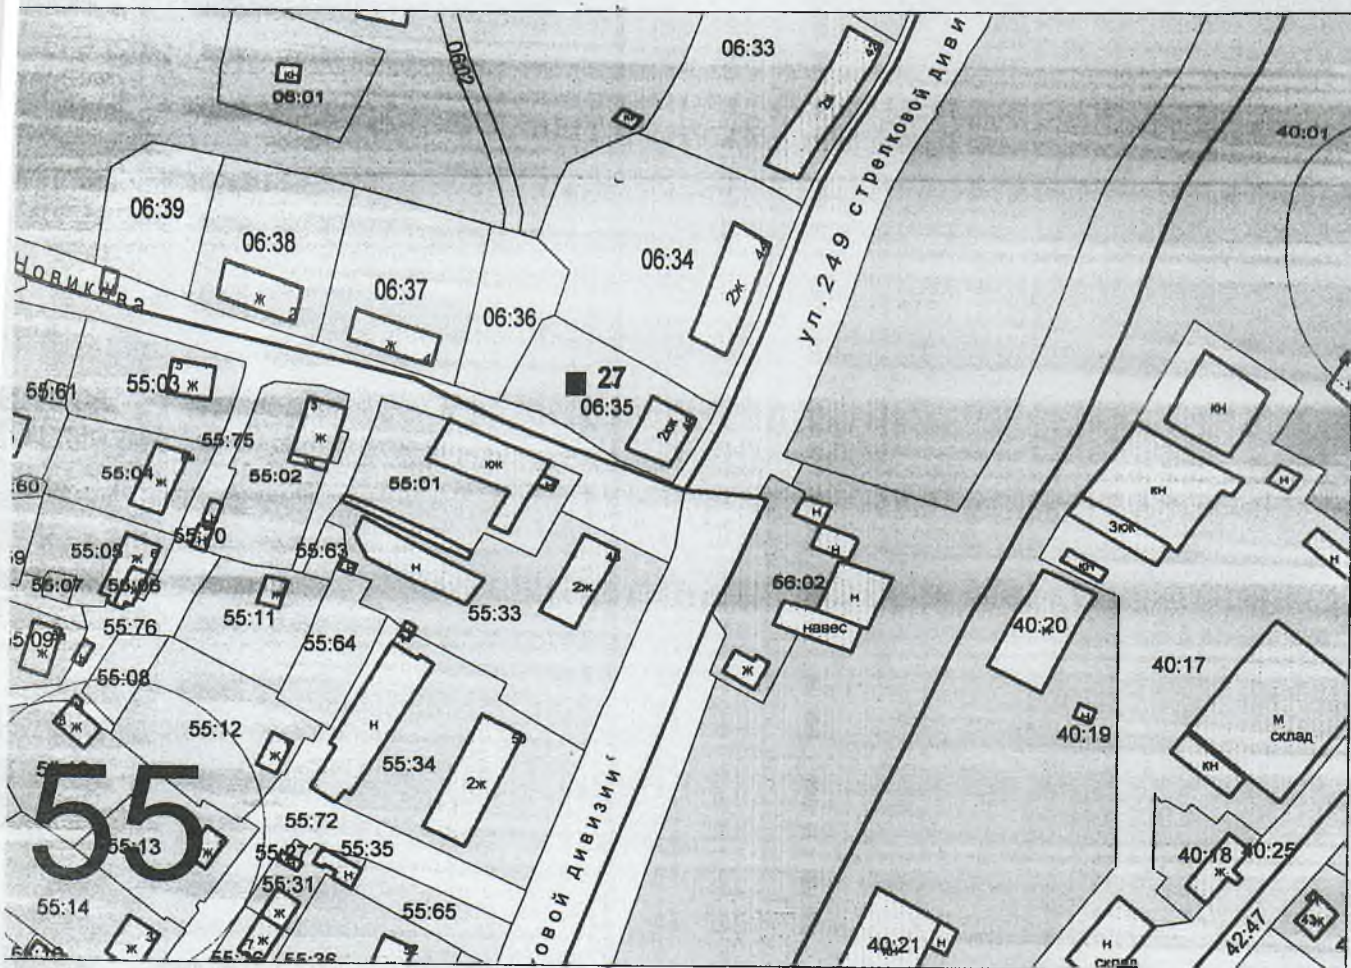

СХЕМА
размещения контейнерной площадки № 26
в п. Пено по ул. Первомайская
М 1 : 2000

СХЕМА
размещения контейнерной площадки № 27
в п. Пено по ул. 249 стр. дивизии
М 1 : 2000

к постановлению администрации
Пеновского района Тверской
области № 115 от 11.03.2019