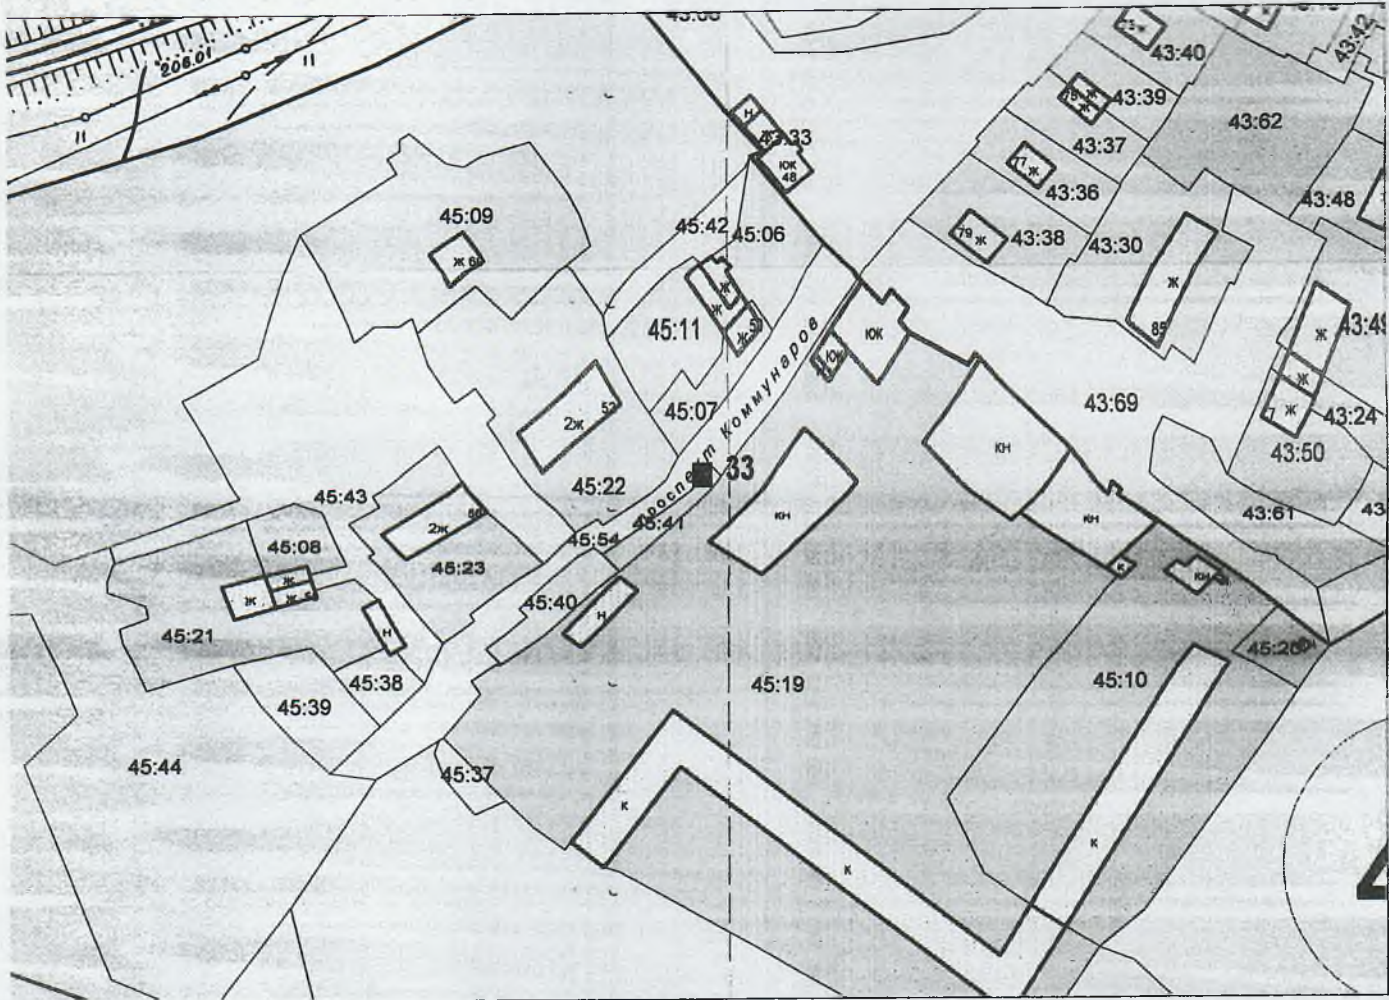

СХЕМА
размещения контейнерной площадки № 32
в п. Пено по пр. Коммунаров д.3
М 1 : 2000

СХЕМА
размещения контейнерной площадки № 32
в п. Пено по пр. Коммунаров д.3
М 1 : 2000

СХЕМА
размещения контейнерной площадки № 33
в п. Пено по пр. Коммунаров, д. 56
М 1 : 2000