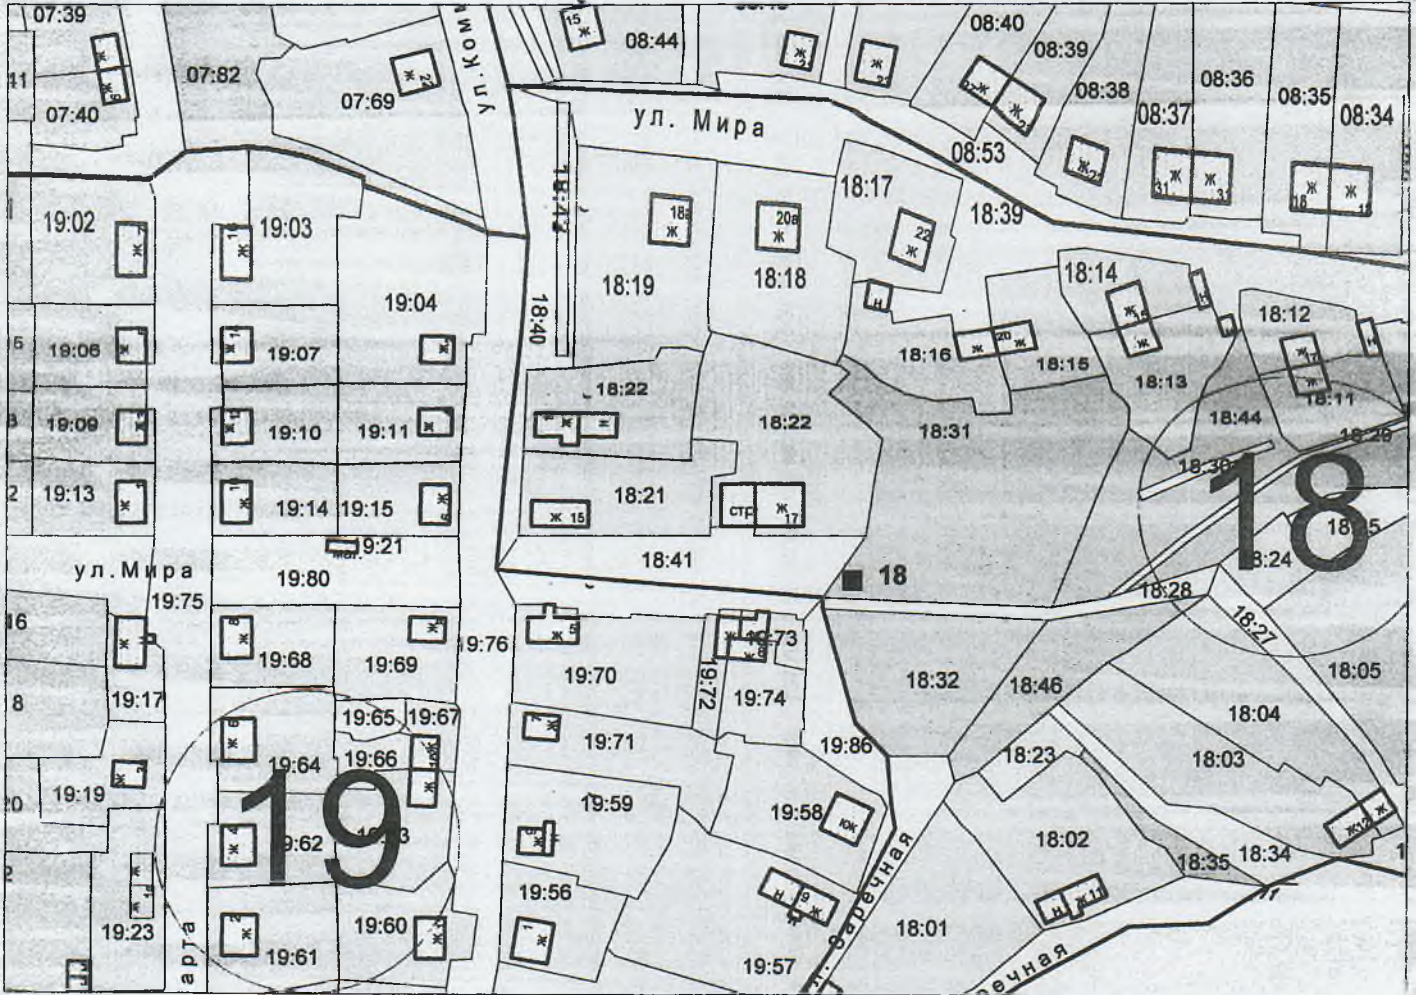

СХЕМА
размещения контейнерной площадки № 18
в п. Пено по ул. Мира
М 1 : 2000

СХЕМА
размещения контейнерной площадки № 19
в п. Пено по ул. Южная
М 1 : 2000

к постановлению администрации
Пеновского района Тверской
области № 115 от 11.03.2019