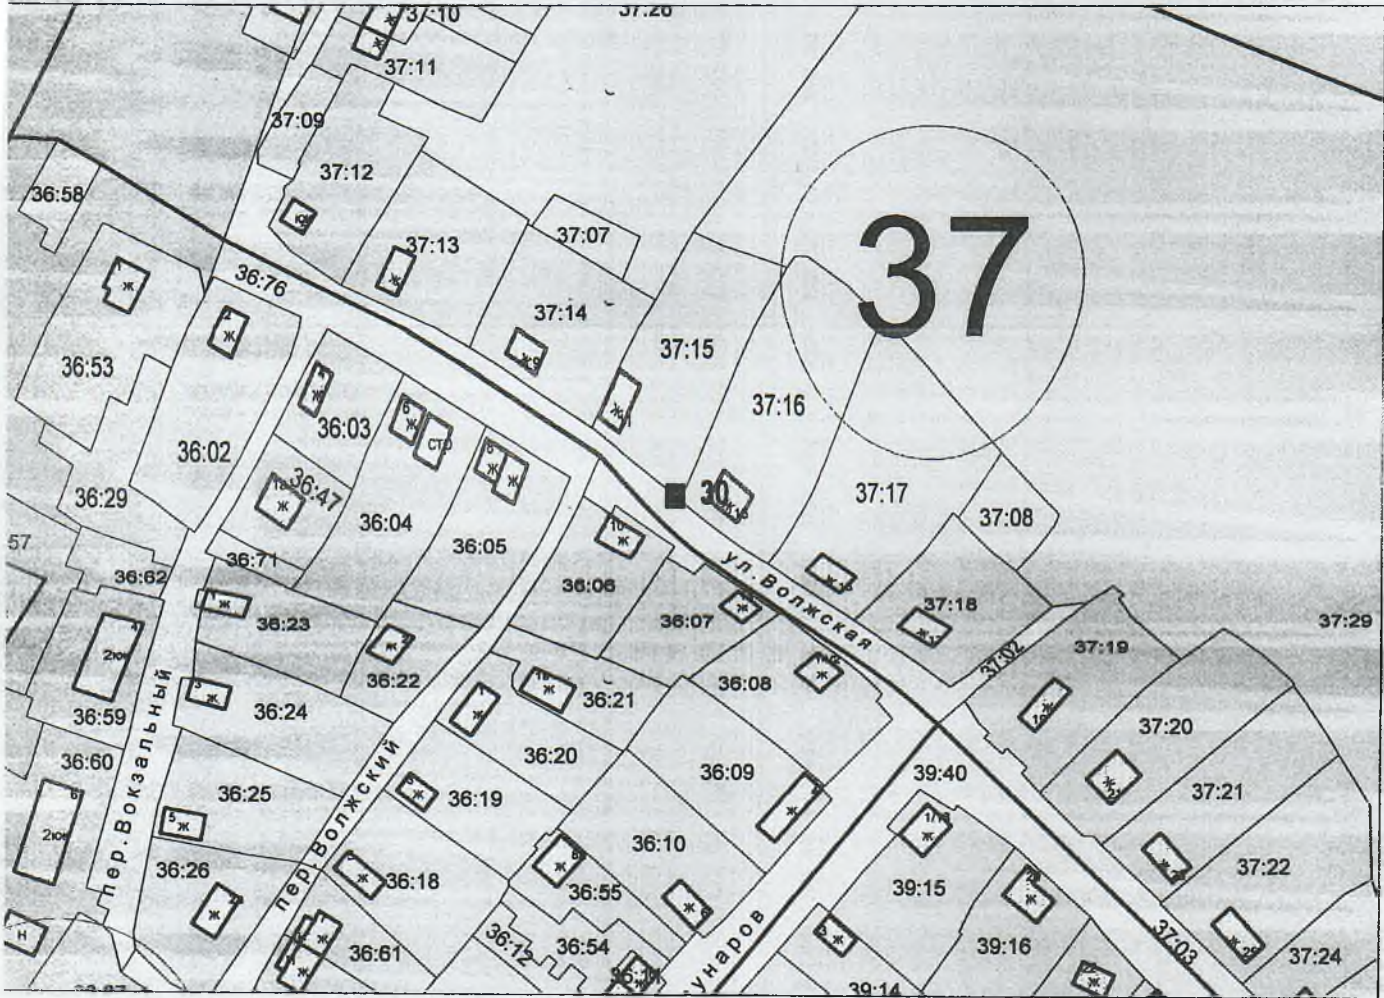

СХЕМА
размещения контейнерной площадки № 30
в п. Пено по ул. Волжская
М 1: 2000

СХЕМА
размещения контейнерной площадки № 31
в п. Пено по пр. Коммунаров. д. 30
М 1 : 2000

Приложение № 32
к постановлению администрации
Пеновского района Тверской
области № 115 от 11.03.2019