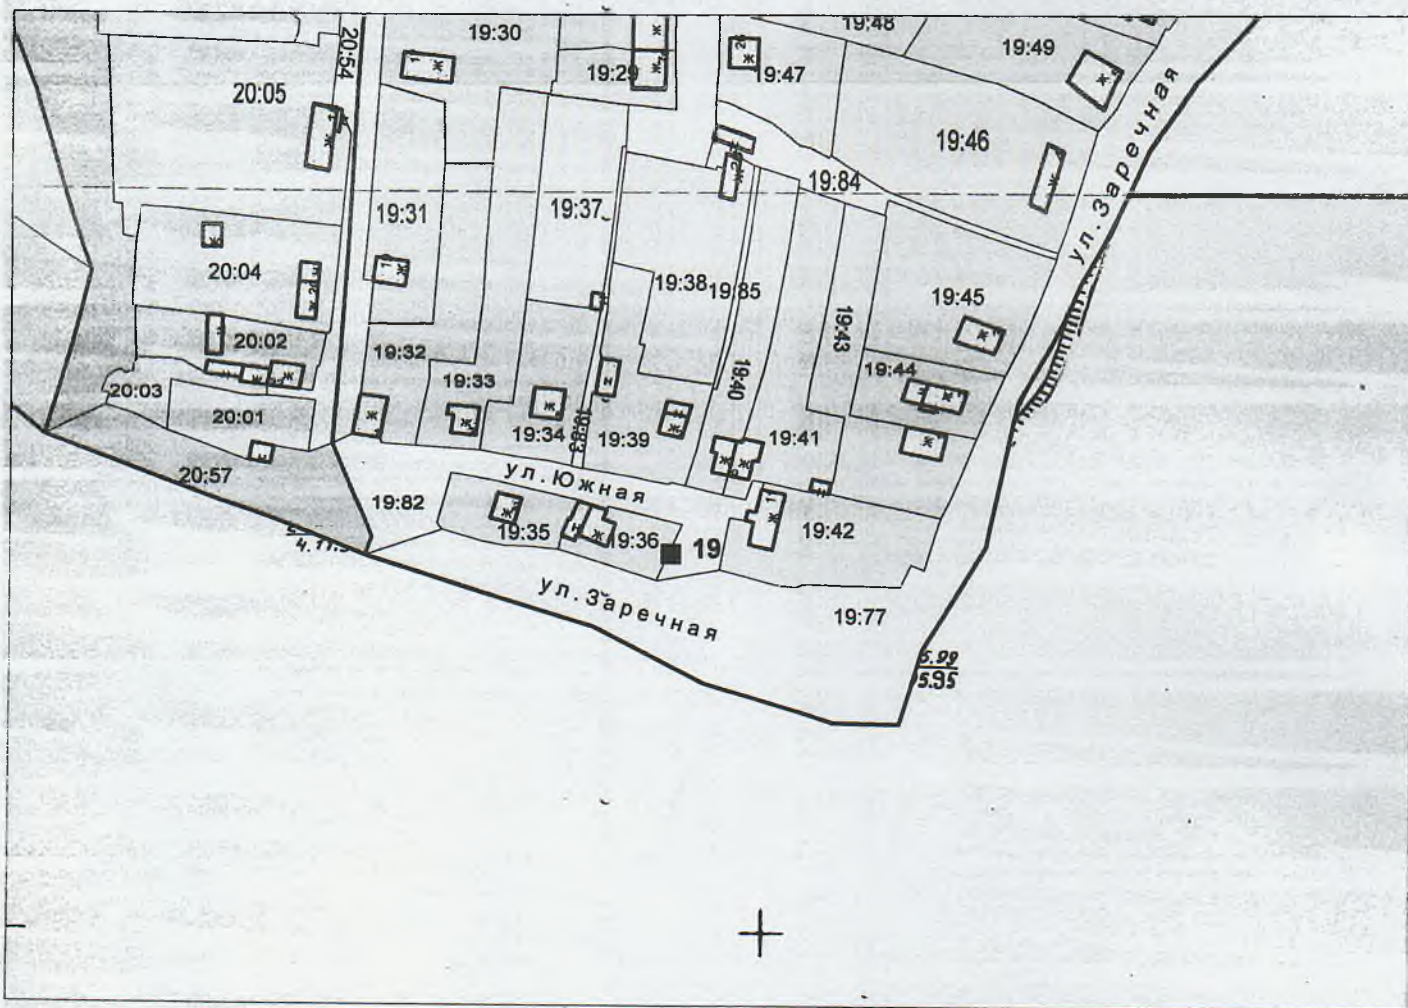

СХЕМА
размещения контейнерной площадки № 18
в п. Пено по ул. Мира
М 1 : 2000

СХЕМА
размещения контейнерной площадки № 19
в п. Пено по ул. Южная
М 1 : 2000

к постановлению администрации
Пеновского района Тверской
области № 115 от 11.03.2019