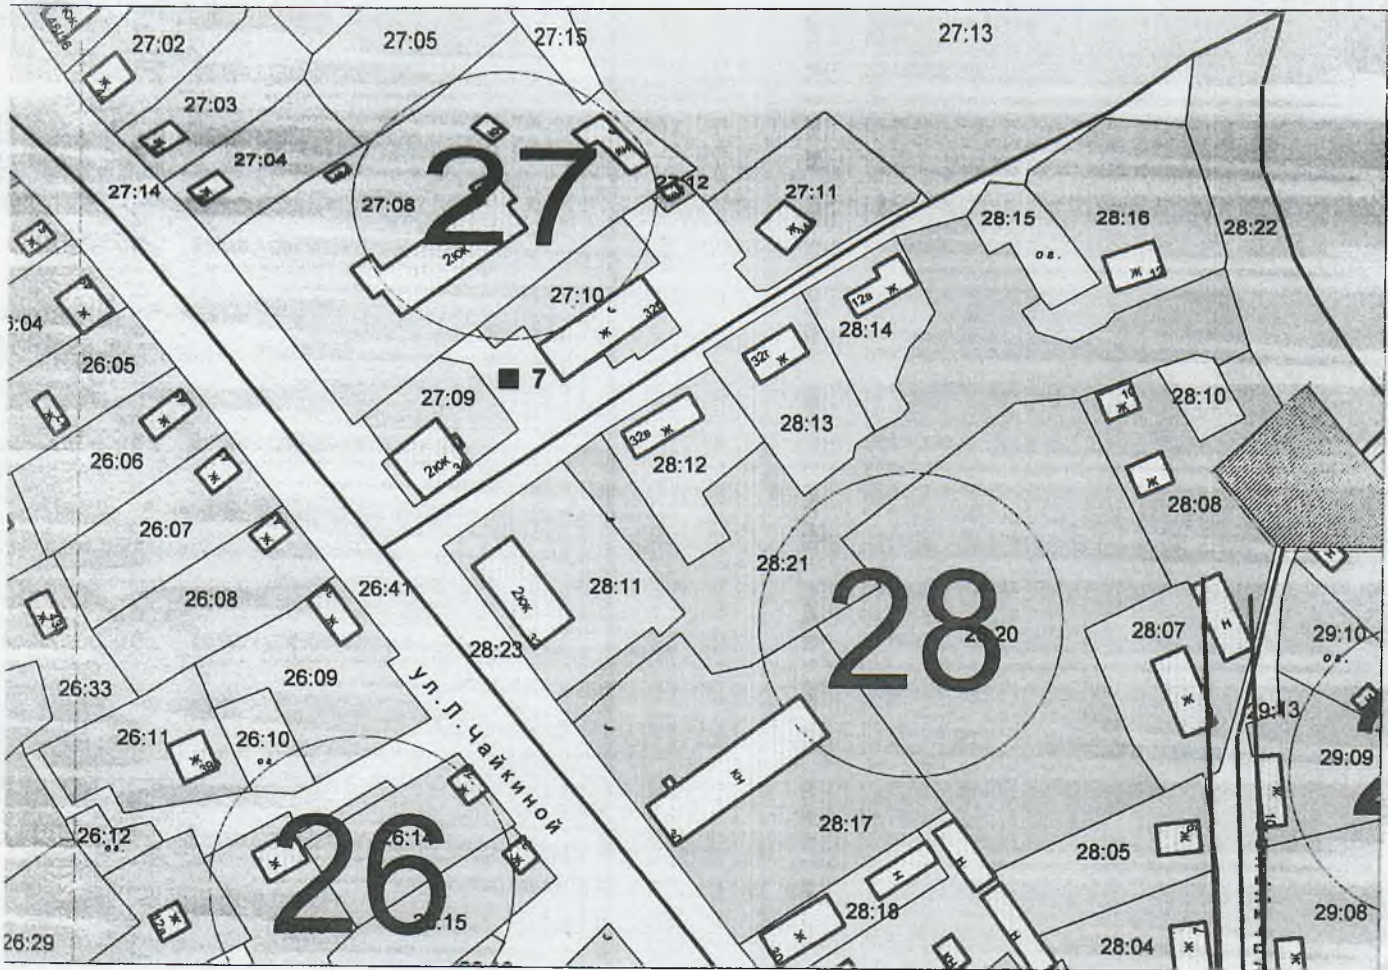

СХЕМА
размещения контейнерной площадки № 1
в п. Пено по ул. Жагренкова
М 1 : 2000

СХЕМА
размещения контейнерной площадки № 2
в п. Пено по пер. Совхозный
М 1 : 2000

СХЕМА
размещения контейнерной площадки № 3
в п. Пено по ул. Полевая
М 1 : 2000

СХЕМА
размещения контейнерной площадки № 4
в п. Пено по ул. Заречная
М.1 : 2000

СХЕМА
размещения контейнерной площадки № 5
в п. Пено по ул. Заречная
М 1 : 2000

СХЕМА
размещения контейнерной площадки № 6
в п. Пено по ул. Л. Чайкиной, д. 30
М 1 : 2000

СХЕМА
размещения контейнерной площадки № 7
в п. Пено по ул. Л. Чайкиной д. 326
М 1 : 2000

СХЕМА
размещения контейнерной площадки № 8
в п. Пено по ул. Л. Чайкиной, д. 80
М 1 : 2000

СХЕМА
размещения контейнерной площадки № 9
в п. Пено по ул. Цветочная
М 1 : 2000

СХЕМА
размещения контейнерной площадки № 30
в п. Пено по ул. Волжская
М 1: 2000

СХЕМА
размещения контейнерной площадки № 31
в п. Пено по пр. Коммунаров. д. 30
М 1 : 2000

Приложение № 32
к постановлению администрации
Пеновского района Тверской
области № 115 от 11.03.2019