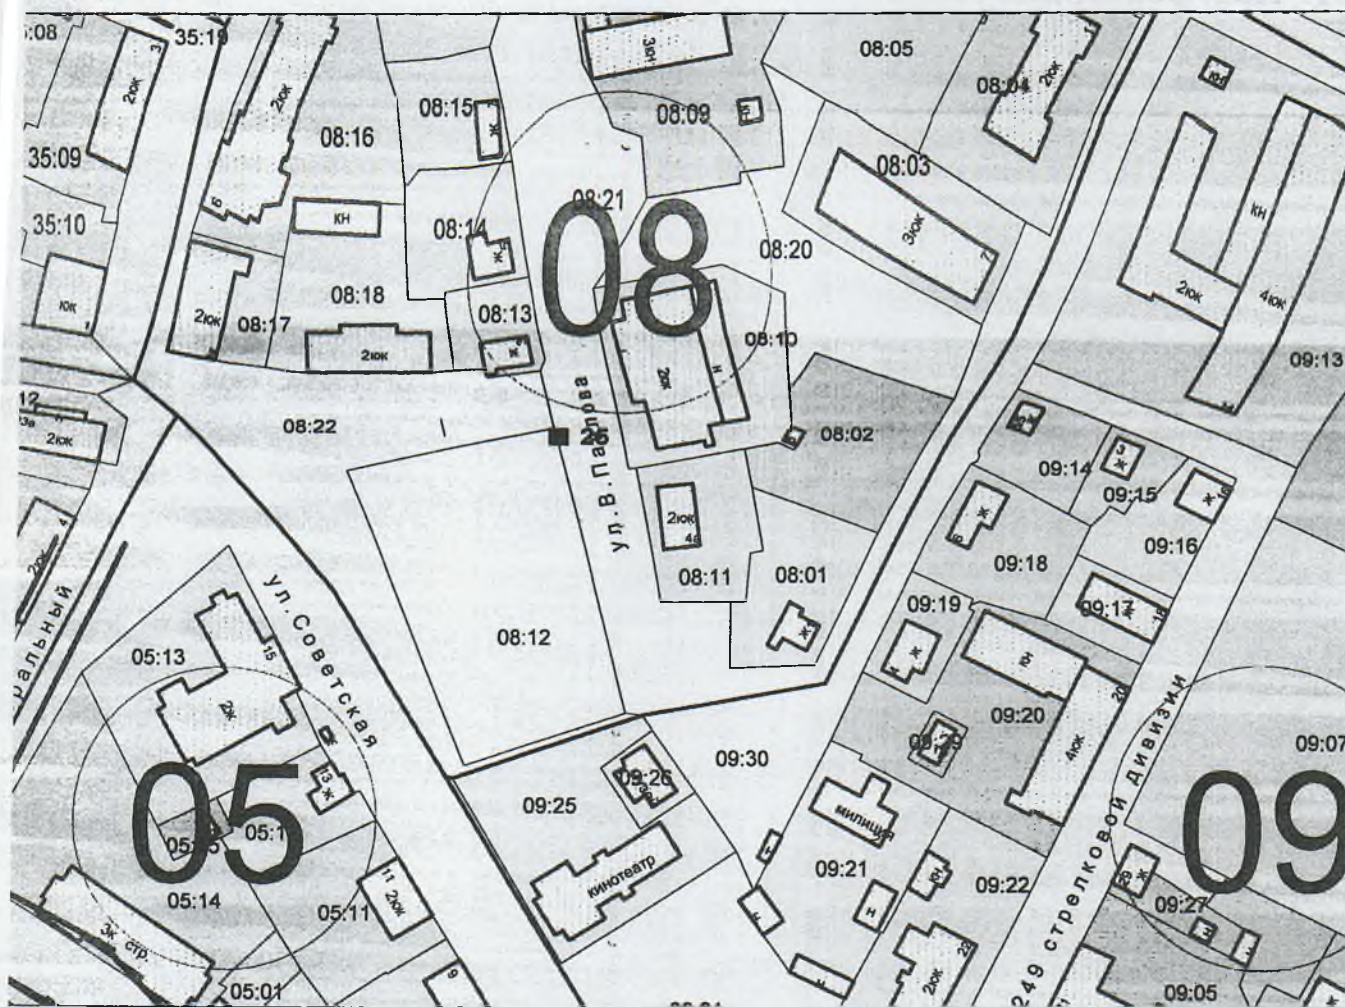

СХЕМА
размещения контейнерной площадки № 23
в п. Пено по пер. Театральный
М 1 : 2000

СХЕМА
размещения контейнерной площадки № 24
в п. Пено по ул. В.Павлова
М 1 : 2000

СХЕМА
размещения контейнерной площадки № 25
в п. Пено по ул. В.Павлова
М 1 : 2000