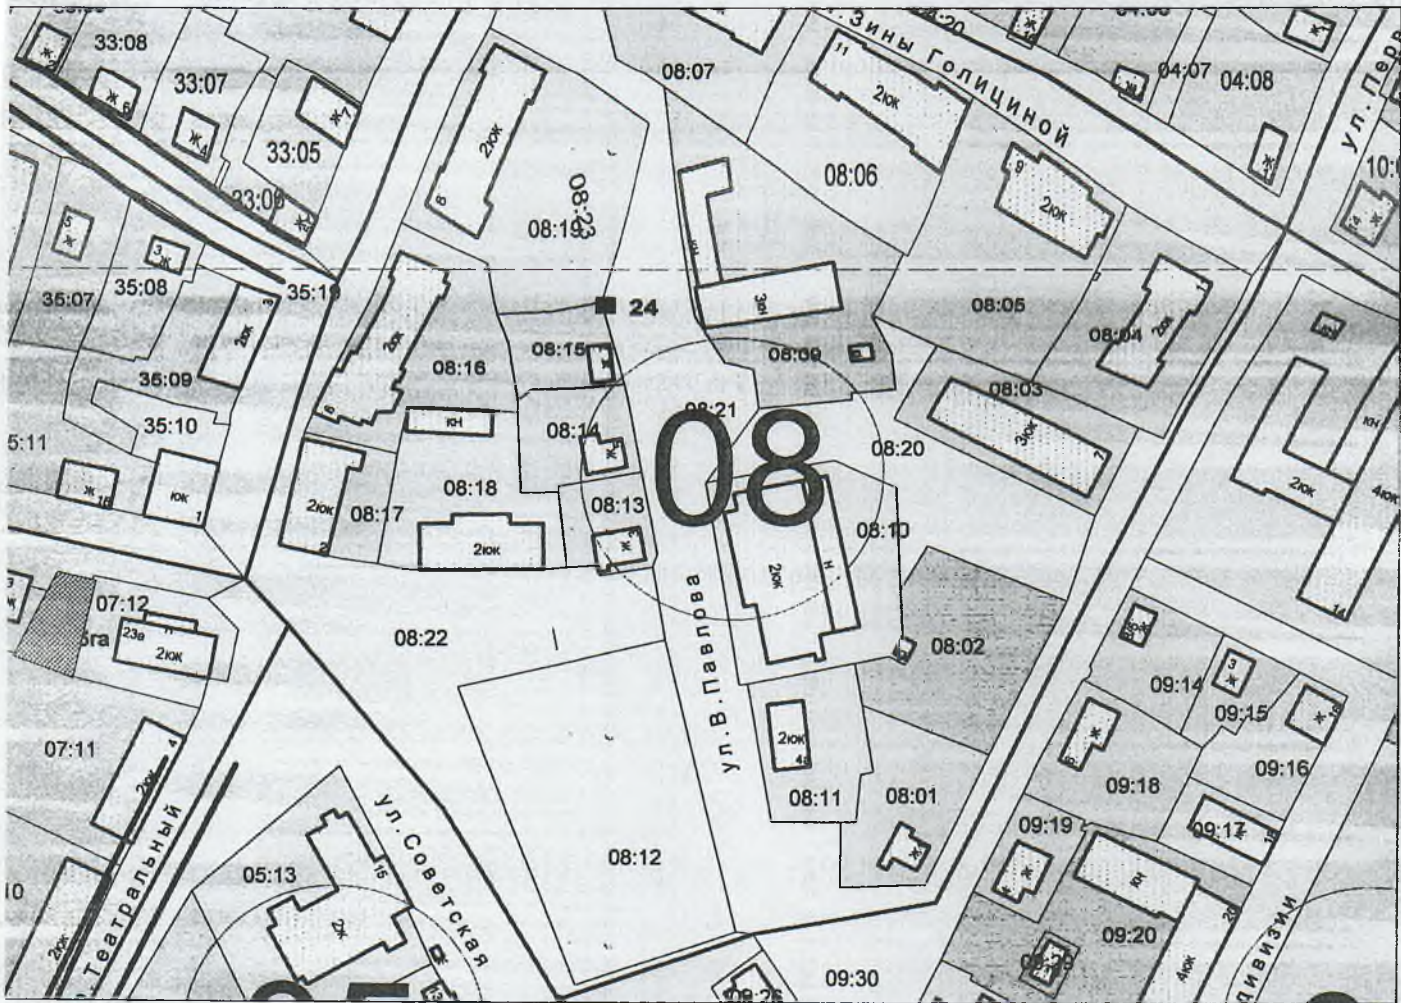

СХЕМА
размещения контейнерной площадки № 23
в п. Пено по пер. Театральный
М 1 : 2000

СХЕМА
размещения контейнерной площадки № 24
в п. Пено по ул. В.Павлова
М 1 : 2000

СХЕМА
размещения контейнерной площадки № 25
в п. Пено по ул. В.Павлова
М 1 : 2000