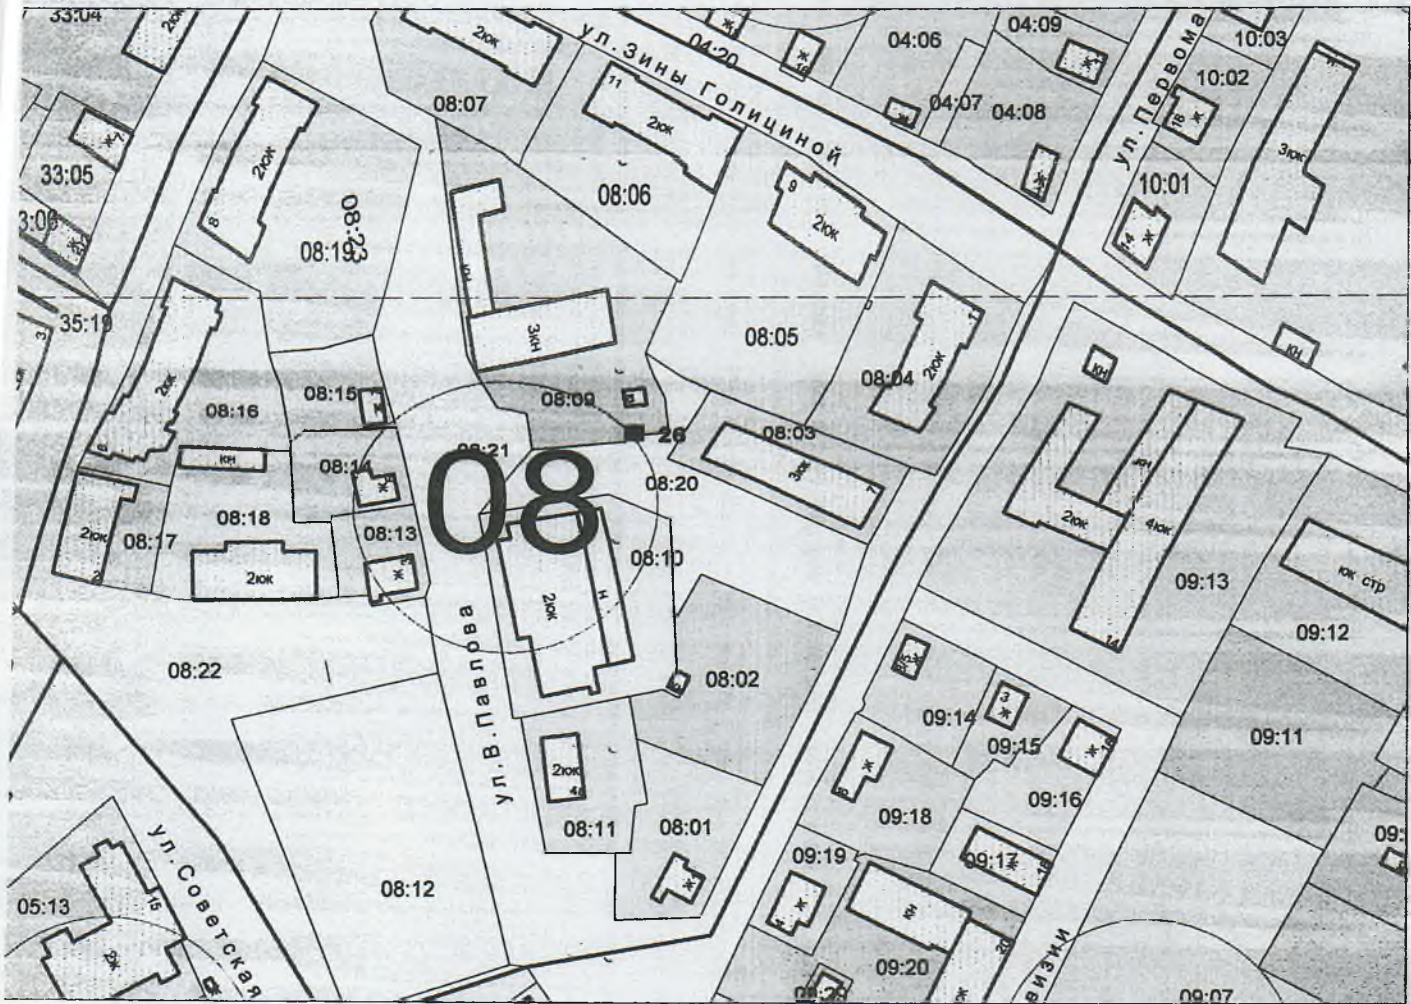

СХЕМА
размещения контейнерной площадки № 26
в п. Пено по ул. Первомайская
М 1 : 2000

СХЕМА
размещения контейнерной площадки № 27
в п. Пено по ул. 249 стр. дивизии
М 1 : 2000

к постановлению администрации
Пеновского района Тверской
области № 115 от 11.03.2019