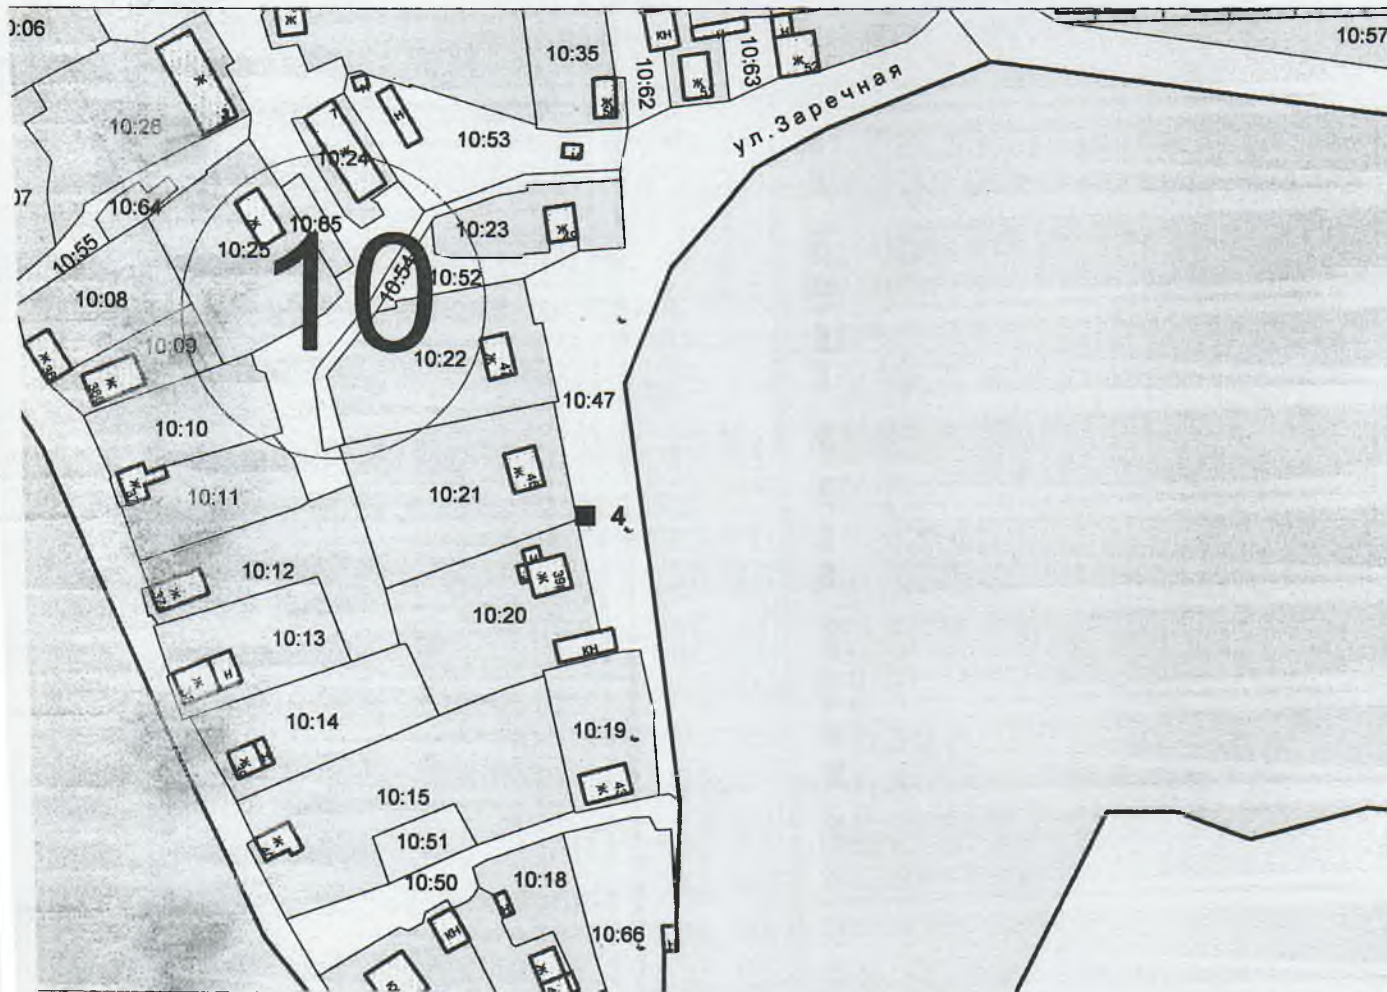

СХЕМА
размещения контейнерной площадки № 1
в п. Пено по ул. Жагренкова
М 1 : 2000

СХЕМА
размещения контейнерной площадки № 2
в п. Пено по пер. Совхозный
М 1 : 2000

СХЕМА
размещения контейнерной площадки № 3
в п. Пено по ул. Полевая
М 1 : 2000

СХЕМА
размещения контейнерной площадки № 4
в п. Пено по ул. Заречная
М.1 : 2000

СХЕМА
размещения контейнерной площадки № 5
в п. Пено по ул. Заречная
М 1 : 2000

СХЕМА
размещения контейнерной площадки № 6
в п. Пено по ул. Л. Чайкиной, д. 30
М 1 : 2000

СХЕМА
размещения контейнерной площадки № 30
в п. Пено по ул. Волжская
М 1: 2000

СХЕМА
размещения контейнерной площадки № 31
в п. Пено по пр. Коммунаров. д. 30
М 1 : 2000

Приложение № 32
к постановлению администрации
Пеновского района Тверской
области № 115 от 11.03.2019