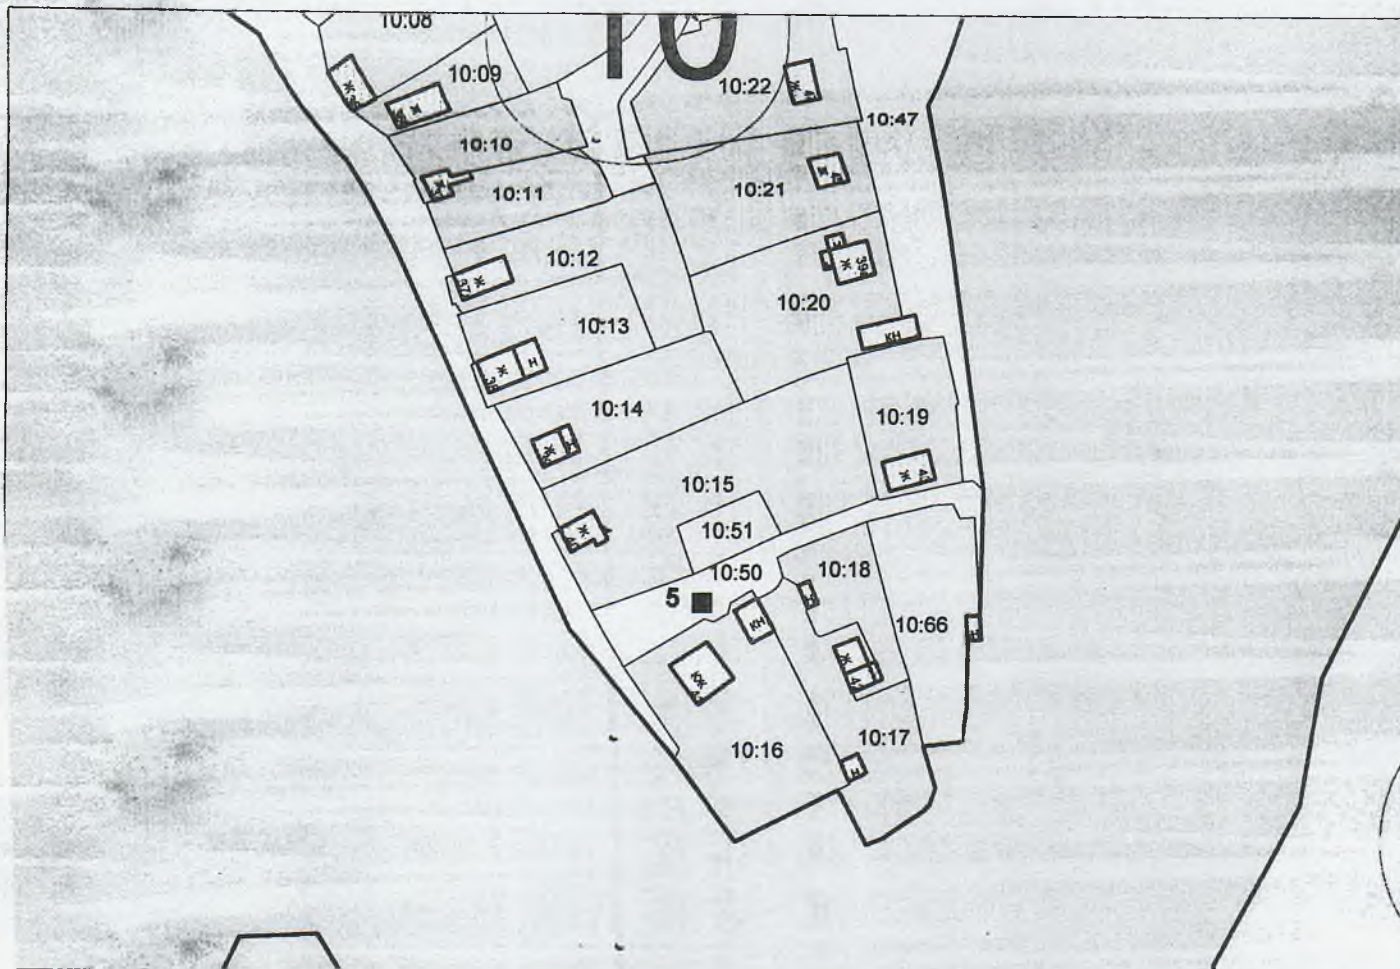

СХЕМА
размещения контейнерной площадки № 1
в п. Пено по ул. Жагренкова
М 1 : 2000

СХЕМА
размещения контейнерной площадки № 2
в п. Пено по пер. Совхозный
М 1 : 2000

СХЕМА
размещения контейнерной площадки № 3
в п. Пено по ул. Полевая
М 1 : 2000

СХЕМА
размещения контейнерной площадки № 4
в п. Пено по ул. Заречная
М.1 : 2000

СХЕМА
размещения контейнерной площадки № 5
в п. Пено по ул. Заречная
М 1 : 2000

СХЕМА
размещения контейнерной площадки № 6
в п. Пено по ул. Л. Чайкиной, д. 30
М 1 : 2000

СХЕМА
размещения контейнерной площадки № 18
в п. Пено по ул. Мира
М 1 : 2000

СХЕМА
размещения контейнерной площадки № 19
в п. Пено по ул. Южная
М 1 : 2000

к постановлению администрации
Пеновского района Тверской
области № 115 от 11.03.2019

СХЕМА
размещения контейнерной площадки № 30
в п. Пено по ул. Волжская
М 1: 2000

СХЕМА
размещения контейнерной площадки № 31
в п. Пено по пр. Коммунаров. д. 30
М 1 : 2000

Приложение № 32
к постановлению администрации
Пеновского района Тверской
области № 115 от 11.03.2019