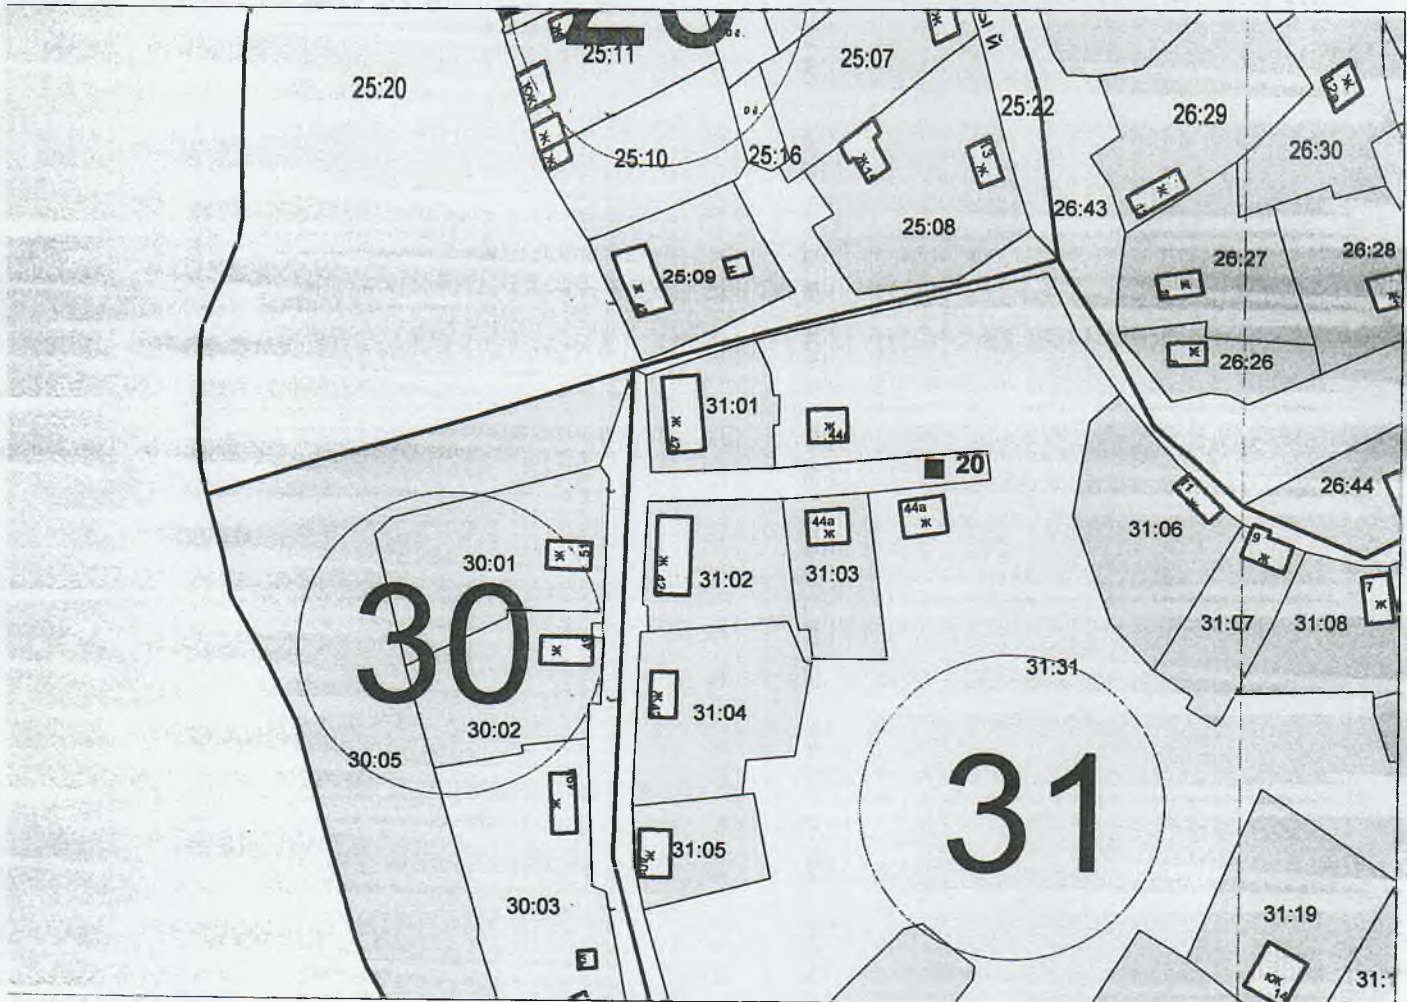

СХЕМА
размещения контейнерной площадки № 20
в п. Пено по ул. Советская
М 1:- 2000

СХЕМА
размещения контейнерной площадки № 21
в п. Пено по ул. Октябрьская
М 1 : 2000

СХЕМА
размещения контейнерной площадки № 22
в п. Пено по ул. Тарасова, д. 11
М 1 : 2000