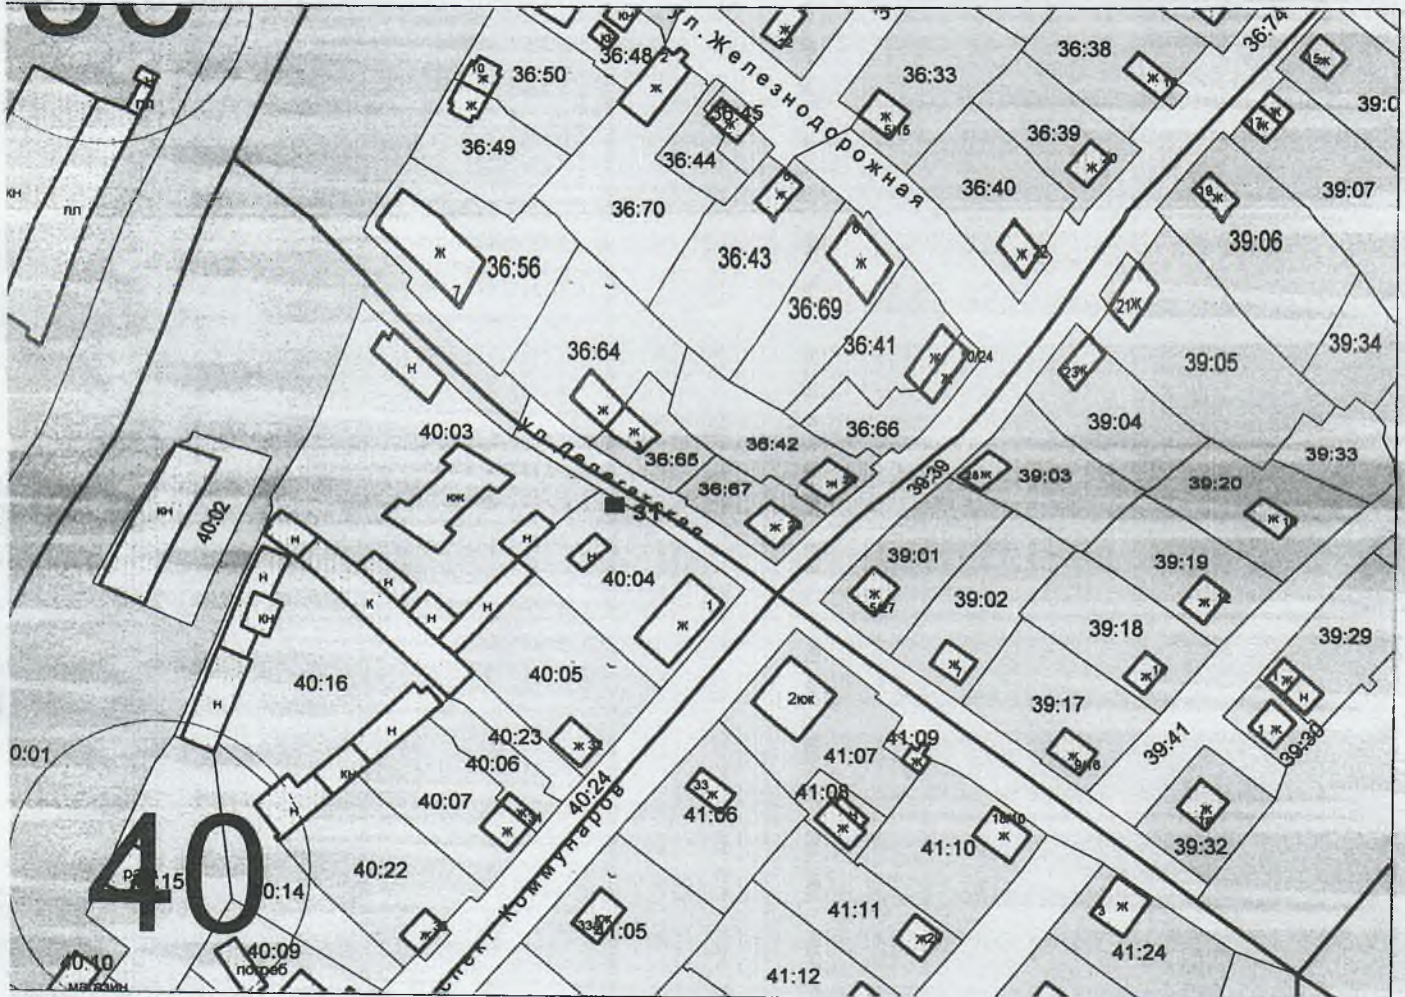

СХЕМА
размещения контейнерной площадки № 30
в п. Пено по ул. Волжская
М 1: 2000

СХЕМА
размещения контейнерной площадки № 31
в п. Пено по пр. Коммунаров. д. 30
М 1 : 2000

Приложение № 32
к постановлению администрации
Пеновского района Тверской
области № 115 от 11.03.2019