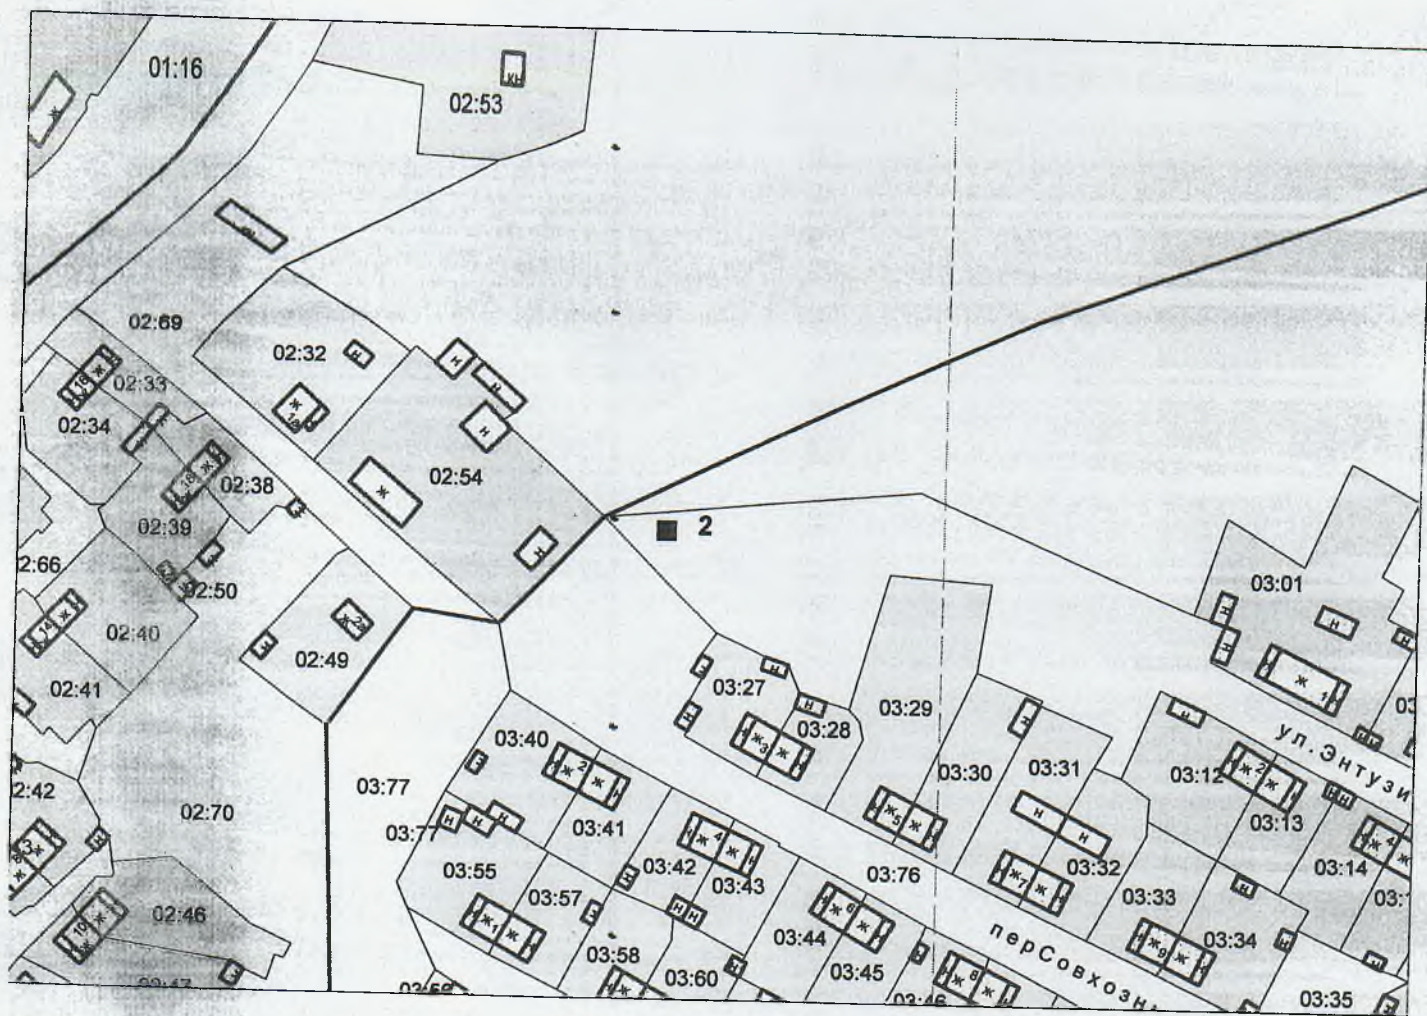

СХЕМА
размещения контейнерной площадки № 1
в п. Пено по ул. Жагренкова
М 1 : 2000

СХЕМА
размещения контейнерной площадки № 2
в п. Пено по пер. Совхозный
М 1 : 2000

СХЕМА
размещения контейнерной площадки № 3
в п. Пено по ул. Полевая
М 1 : 2000

СХЕМА
размещения контейнерной площадки № 4
в п. Пено по ул. Заречная
М.1 : 2000

СХЕМА
размещения контейнерной площадки № 5
в п. Пено по ул. Заречная
М 1 : 2000

СХЕМА
размещения контейнерной площадки № 6
в п. Пено по ул. Л. Чайкиной, д. 30
М 1 : 2000

СХЕМА
размещения контейнерной площадки № 28
в п. Пено по ул. Новикова
М 1 : 2000

к постановлению администрации
Пеновского района Тверской
области № 115 от 11.03.2019

СХЕМА
размещения контейнерной площадки № 29
в п. Пено по пер. Вокзальный
М 1 : 2000

СХЕМА
размещения контейнерной площадки № 30
в п. Пено по ул. Волжская
М 1: 2000

СХЕМА
размещения контейнерной площадки № 31
в п. Пено по пр. Коммунаров. д. 30
М 1 : 2000

Приложение № 32
к постановлению администрации
Пеновского района Тверской
области № 115 от 11.03.2019