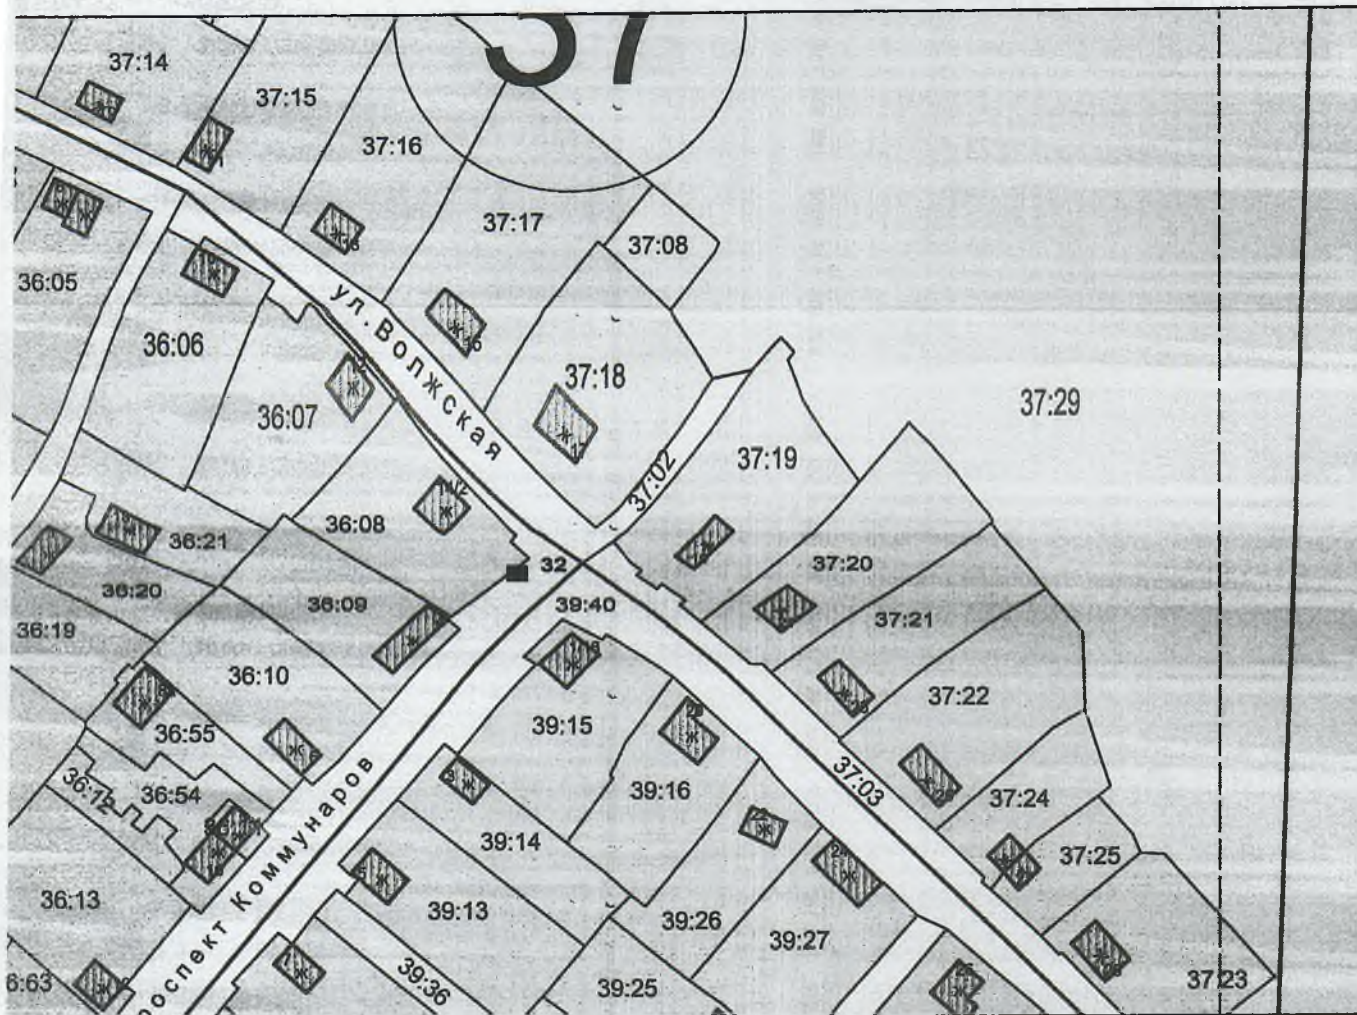

СХЕМА
размещения контейнерной площадки № 32
в п. Пено по пр. Коммунаров д.3
М 1 : 2000

СХЕМА
размещения контейнерной площадки № 32
в п. Пено по пр. Коммунаров д.3
М 1 : 2000

СХЕМА
размещения контейнерной площадки № 33
в п. Пено по пр. Коммунаров, д. 56
М 1 : 2000